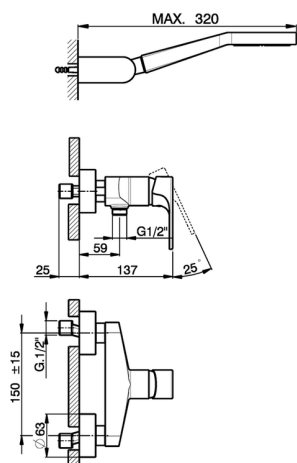

Miscelatore monocomando doccia completo H3_AH000450

MODELLO **AH000450**

Miscelatore monocomando doccia completo, supporto doccetta snodato murale, doccetta monogetto D.100 mm in ABS, flessibile liscio SILVERFLEX 150 cm

FINITURE DISPONIBILI

-  **21** 21 Cromo
-  **2F** 2F Nichel Spazzolato
-  **40** 40 Nero Opaco

CARATTERISTICHE

Ricambio Cartuccia **ZZ95435000**

Cartuccia Monocomando 35 mm

2026-06-24