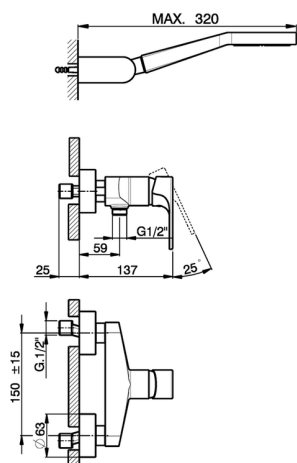

## Miscelatore monocomando doccia completo H3\_AH000450

MODELLO **AH000450**

Miscelatore monocomando doccia completo, supporto doccetta snodato murale, doccetta monogetto D.100 mm in ABS, flessibile liscio SILVERFLEX 150 cm

### CARATTERISTICHE

Ricambio Cartuccia **ZZ95435000**

**Cartuccia Monocomando 35 mm**

2026-05-02