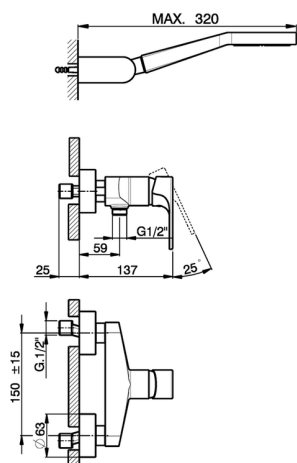

Miscelatore monocomando doccia completo H3_AH000450

MODELLO **AH000450**

Miscelatore monocomando doccia completo, supporto doccetta snodato murale, doccetta monogetto D.100 mm in ABS, flessibile liscio SILVERFLEX 150 cm

FINITURE DISPONIBILI

-  **21** 21 Cromo
-  **2F** 2F Nichel Spazzolato
-  **40** 40 Nero Opaco

CARATTERISTICHE

Ricambio Cartuccia **ZZ95435000**

Cartuccia Monocomando 35 mm

2026-05-03