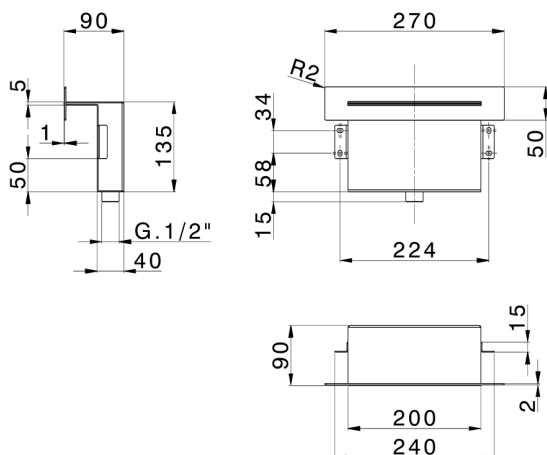

Cascata ad incasso a muro ZEN_ZS129070

MODELLO **ZS129070**

Cascata ad incasso a muro, con rosone quadro, acciaio inox AISI 304

FINITURE DISPONIBILI

- **D1** D1 Inox Spazzolato
- **40** 40 Nero Opaco
- **4Q** 4Q Bianco Opaco
- **D2** D2 Inox Lucido

CARATTERISTICHE

2026-04-14