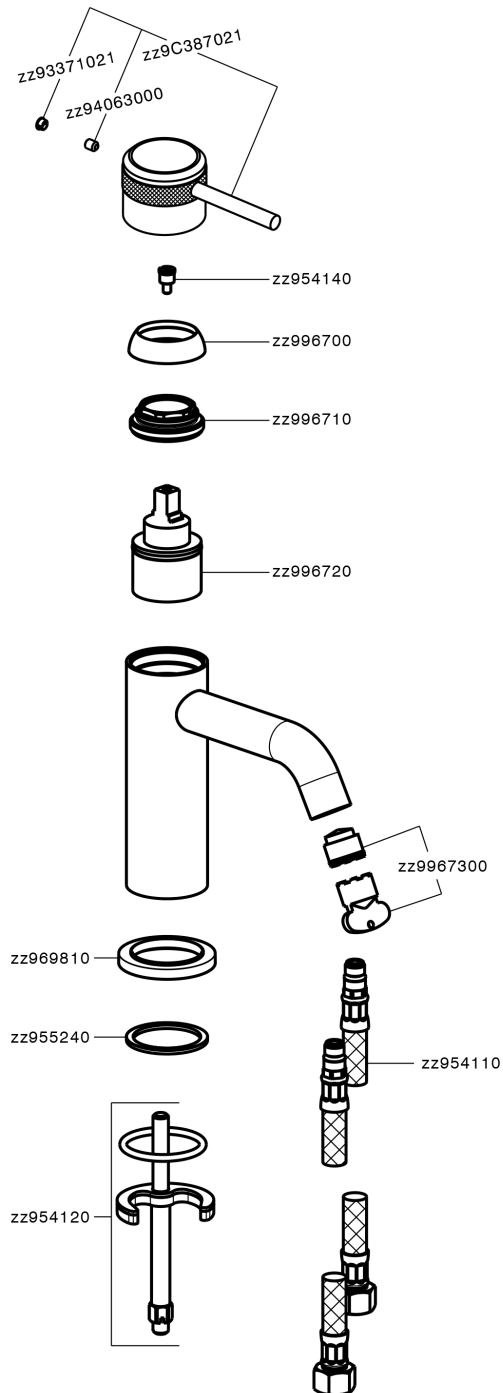

Miscelatore monocomando lavabo CHRONOS_CR001540

CR001540

<https://www.huberitalia.com/miscelatore-monocomando-lavabo-chronos-cr001540>

2025-06-16