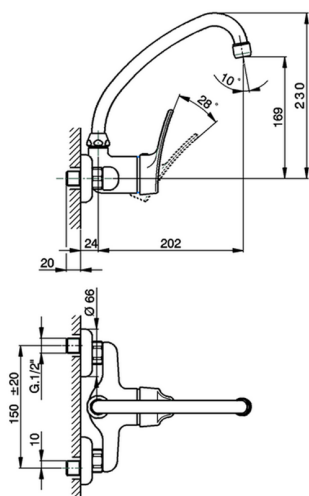

## Miscelatore monocomandoavello a parete KITCHEN\_FU700411

MODELLO **FU700411**

Miscelatore monocomandoavello a parete, bocca girevole

FINITURE DISPONIBILI

**21** 21 Cromo

CARATTERISTICHE

Ricambio Cartuccia **ZZ92909000**

**Cartuccia Monocomando 43 mm**

2026-05-30