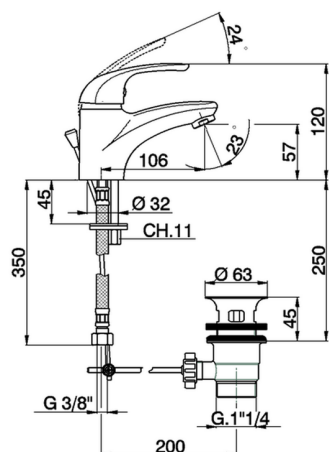

Miscelatore monocomando lavabo NORMA_NM000510

MODELLO **NM000510**

Miscelatore monocomando lavabo, con scarico automatico 1"1/4 in Ottone, flex inox G.3/8"

FINITURE DISPONIBILI

21 21 Cromo

CARATTERISTICHE

Ricambio Cartuccia **ZZ94034000**

Cartuccia Monocomando 35 mm

Miscelatore monocomando lavabo NORMA_NM000510

NM000510

<https://www.huberitalia.com/miscelatore-monocomando-lavabo-norma-nm000510>

2026-06-28