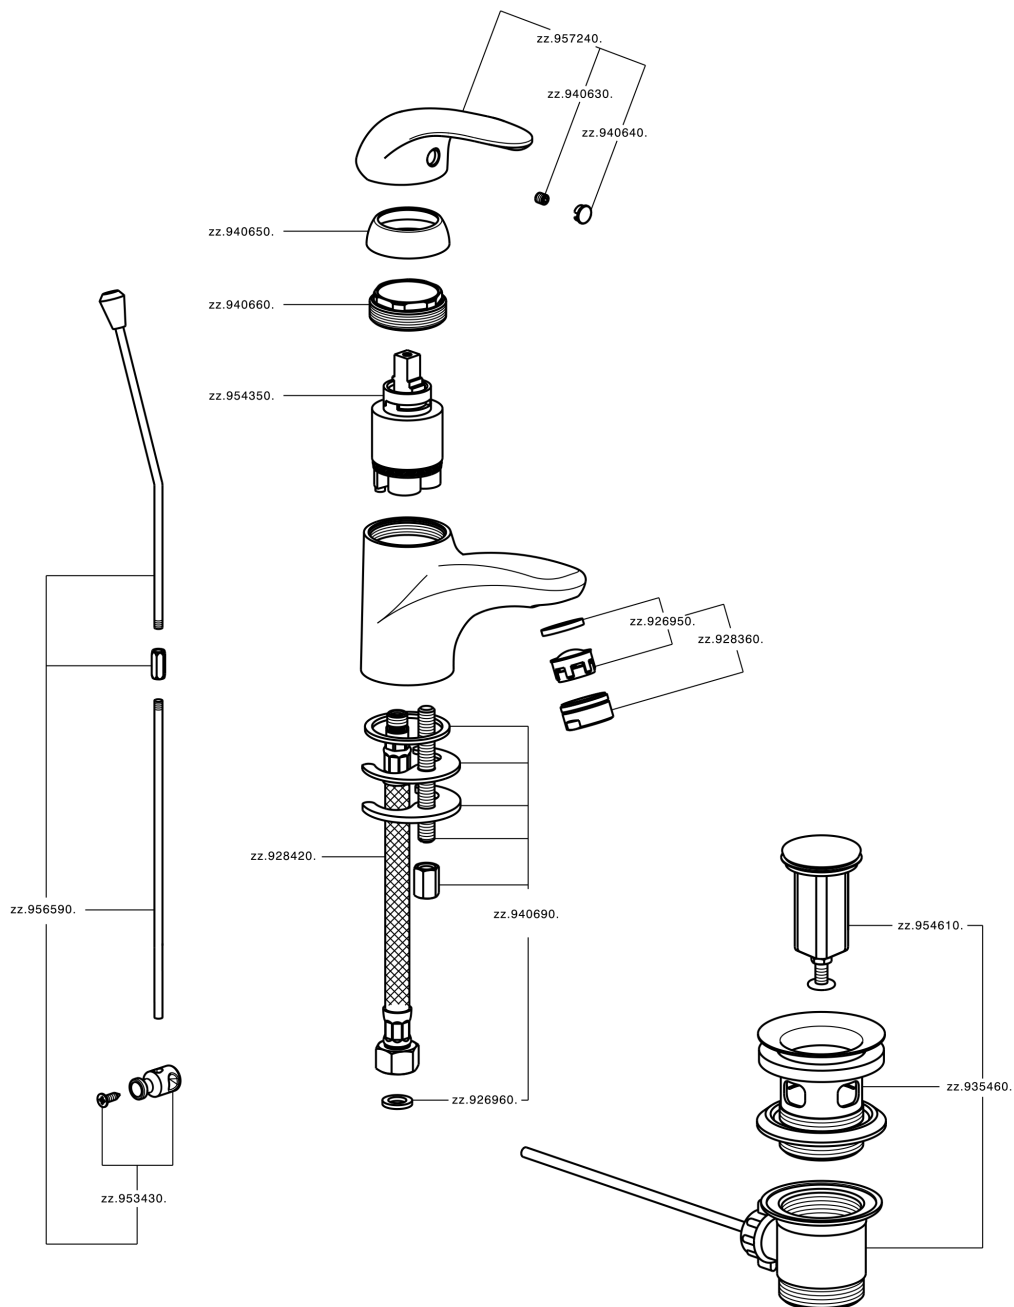

Miscelatore monocomando lavabo NORMA_NM000510

MODELLO **NM000510**

Miscelatore monocomando lavabo, con scarico automatico 1"1/4 in Ottone, flex inox G.3/8"

FINITURE DISPONIBILI

21 21 Cromo

CARATTERISTICHE

Ricambio Cartuccia **ZZ94034000**

Cartuccia Monocomando 35 mm

Miscelatore monocomando lavabo NORMA_NM000510

NM000510

<https://www.huberitalia.com/miscelatore-monocomando-lavabo-norma-nm000510>

2026-06-28