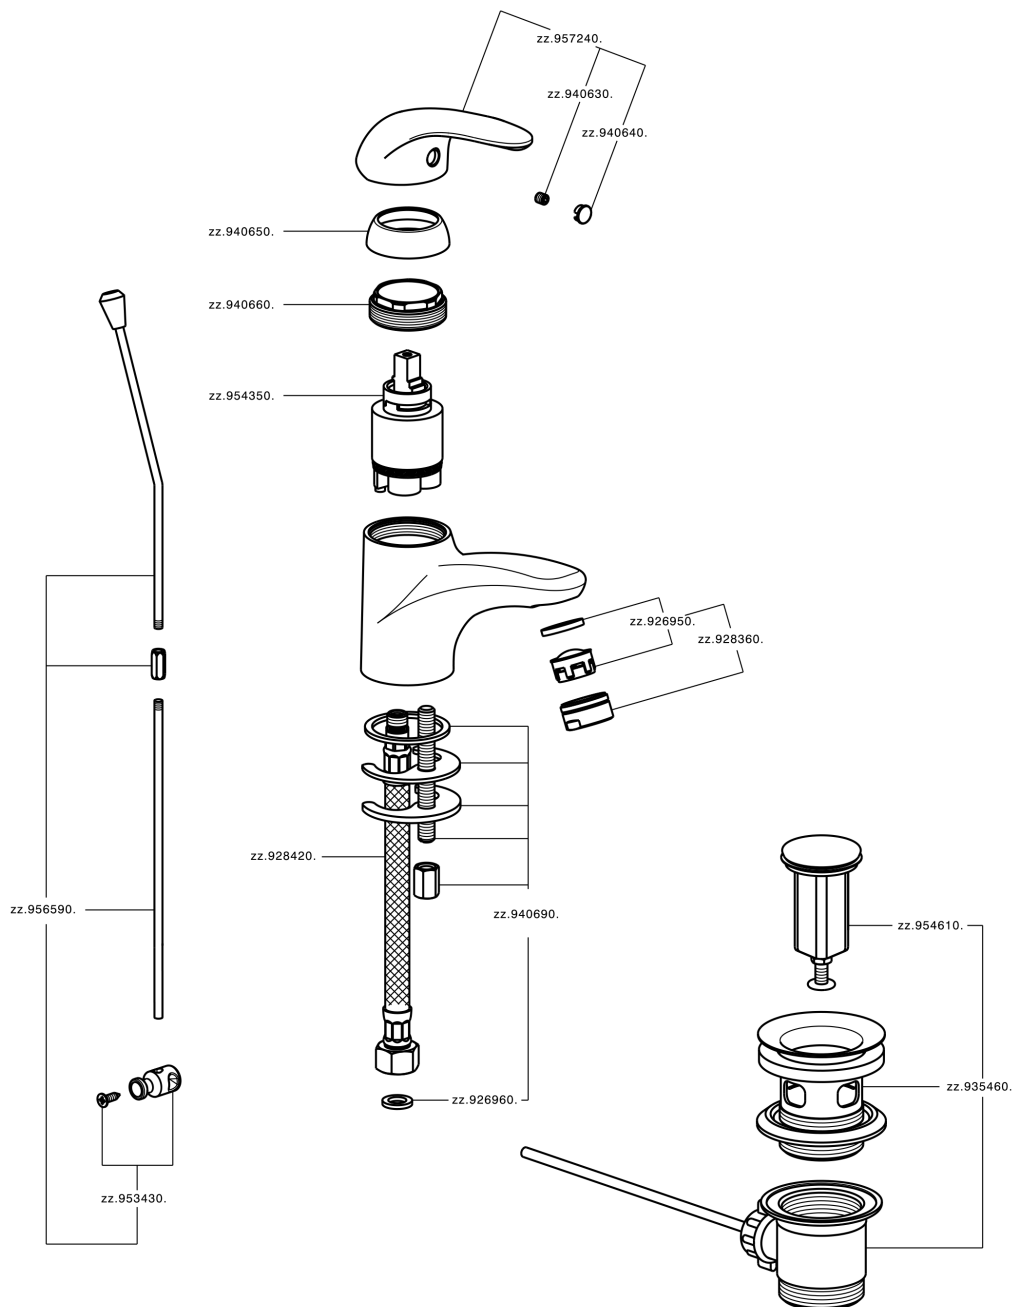

Miscelatore monocomando lavabo NORMA_NM000510

NM000510

<https://www.huberitalia.com/miscelatore-monocomando-lavabo-norma-nm000510>

2026-05-13