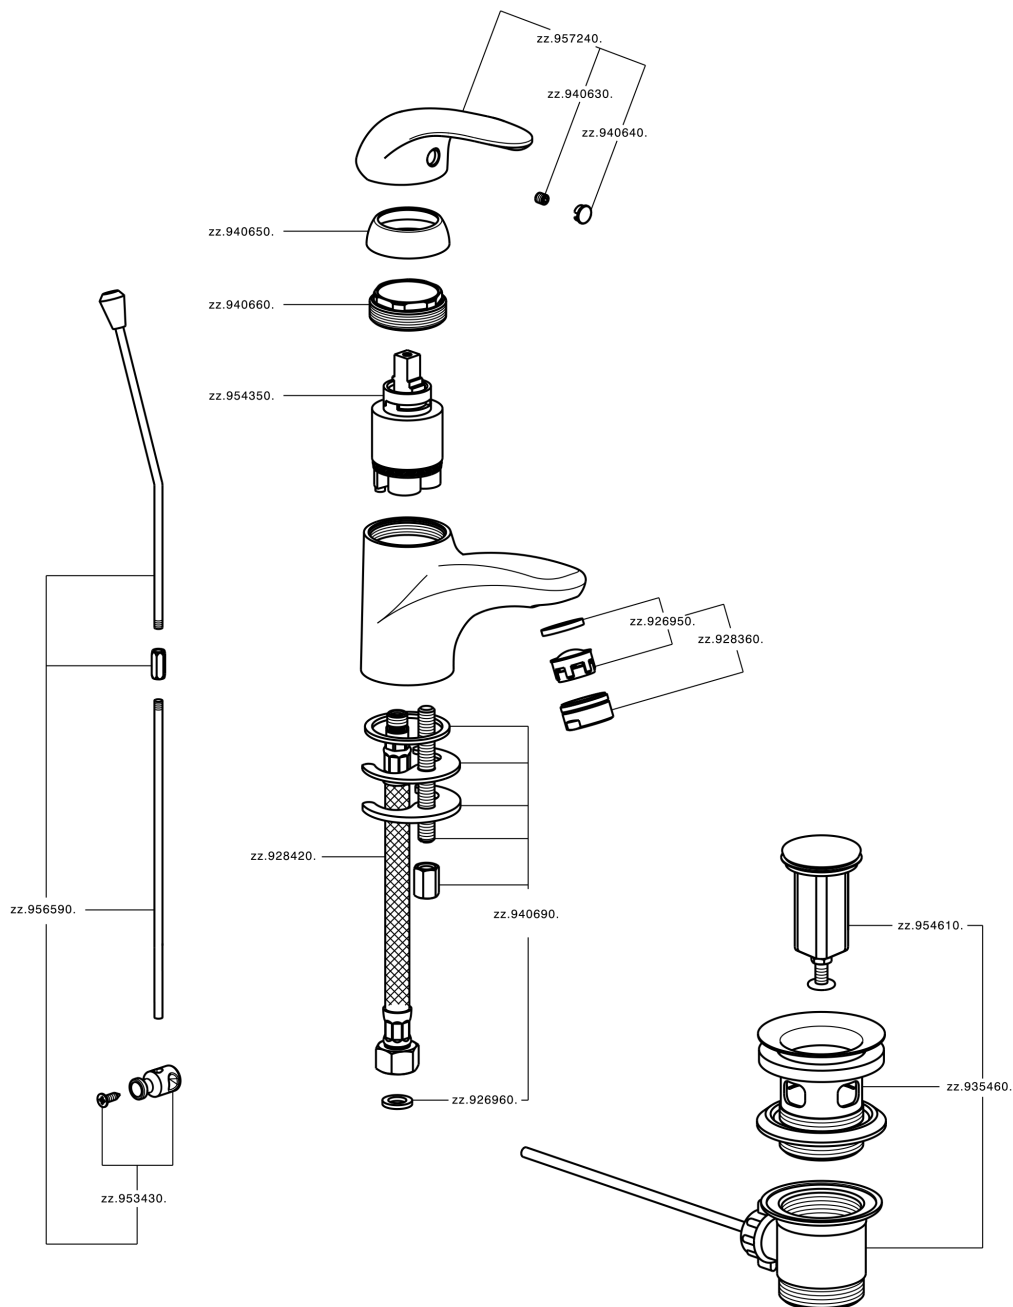

Miscelatore monocomando lavabo NORMA_NM000510

NM000510

<https://www.huberitalia.com/miscelatore-monocomando-lavabo-norma-nm000510>

2026-06-28