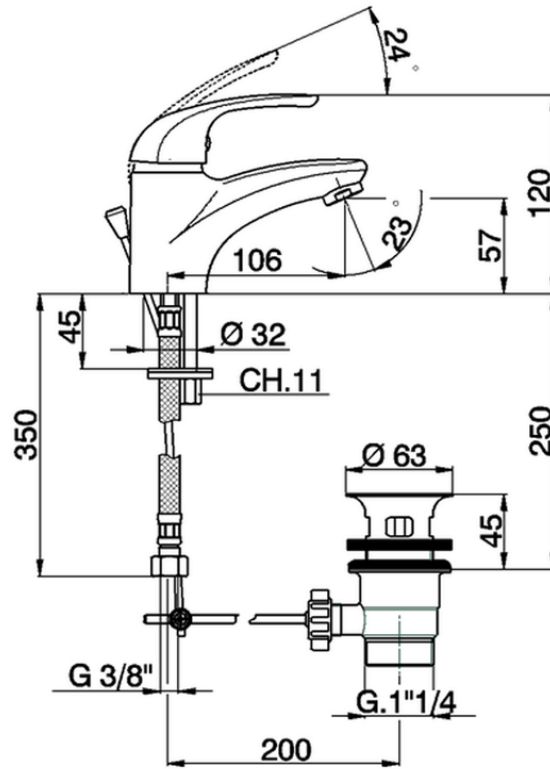

Miscelatore monocomando lavabo NORMA_NM000510

NM000510

<https://www.huberitalia.com/miscelatore-monocomando-lavabo-norma-nm000510>

2026-06-28