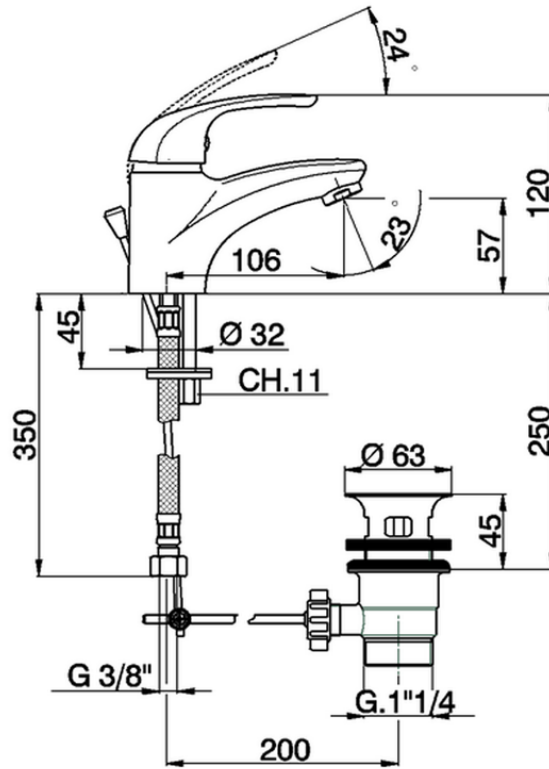

Miscelatore monocomando lavabo NORMA_NM000510

NM000510

<https://www.huberitalia.com/miscelatore-monocomando-lavabo-norma-nm000510>

2026-05-13