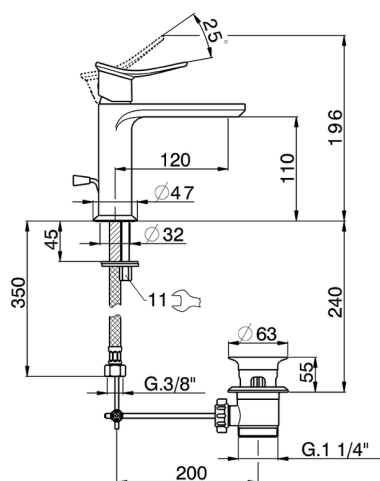

Miscelatore monocomando lavabo HARLOCK_HC000514

MODELLO **HC000514**

Miscelatore monocomando lavabo, con scarico automatico 1"1/4, flex inox G.3/8"

FINITURE DISPONIBILI

-  **21** 21 Cromo
-  **2P** 2P Oro Rosa
-  **2Q** 2Q Black Titanium
-  **40** 40 Nero Opaco
-  **4Q** 4Q Bianco Opaco
-  **6T** 6T Cromo/Nero Opaco

CARATTERISTICHE

Ricambio Cartuccia **ZZ96550000**

Cartuccia Monocomando 25 mm

Miscelatore monocomando lavabo HARLOCK_HC000514

HC000514

<https://www.huberitalia.com/miscelatore-monocomando-lavabo-harlock-hc000514>