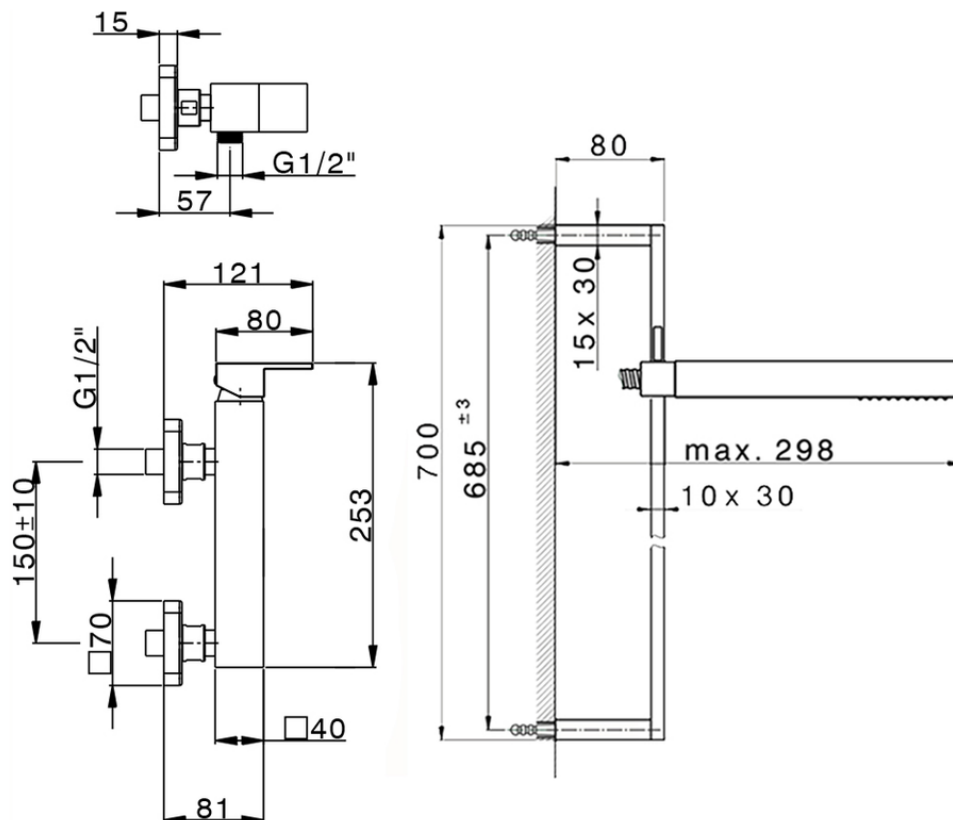

Miscelatore monocomando doccia completo NUOVA EGO

NE000464

<https://www.huberitalia.com/miscelatore-monocomando-doccia-completo-nuova-ego-ne000464>