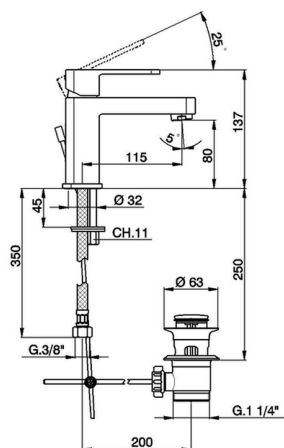

Miscelatore monocomando lavabo DADO_DD000510

MODELLO **DD000510**

Miscelatore monocomando lavabo, con scarico automatico 1"1/4, flex inox G.3/8"

FINITURE DISPONIBILI

-  **21** 21 Cromo
-  **2B** 2B Nichel Lucido
-  **2F** 2F Nichel Spazzolato
-  **40** 40 Nero Opaco
-  **4Q** 4Q Bianco Opaco

CARATTERISTICHE

Ricambio Cartuccia **ZZ94240000**

Cartuccia Monocomando 25 mm

Miscelatore monocomando lavabo DADO_DD000510

DD 00051 0

NR	DESCRIZIONE DESCRIPTION DESCRIPTION BESCHREIBUNG DESCRIPCIÓN	N.CODICE NR.CODE CODE NO. WERSKNR. N.CÓDIGO
1	Leva monocomando "DD" Lever "DD" Hebel "DD" Palanca monomando "DD" Placchetta maniglia LS Plaque cache - vis crois LS	ZZ955930
1-1	Cap for handle LS Abdeckkappe LS Griff Plaquita maneta LS Grano punta coppa inox M.5x6 Vis speciale inox M.5x6	ZZ933710
1-2	Screw-stainless steel M.5x6 Madenschraube M.5x6 Clavija con punta copa acero inox M.5x6	ZZ940630
2	Copricartuccia monocomando Couvre-cartouche Escutcheon cartridge Abdeckkappe Cubre-cartucho monomando Calotta bloccaggio cartuccia Ecrou pour cartouche	ZZ955210
3	Nut for mixing valve Mutter fuer Kartusche Casquete de fijación cartucho Cartuccia monocomando Cartouche mitigeurs	ZZ955220
4	Mixing valve Kartusche Cartucho monomando	ZZ942400

NR	DESCRIZIONE DESCRIPTION DESCRIPTION BESCHREIBUNG DESCRIPCIÓN	N.CODICE NR.CODE CODE NO. WERSKNR. N.CÓDIGO
8	Set installazione monocomando monoforo Set installation Installation set single hole Befestigungsset Juego de instalación monomando	ZZ940690
9	Flex M10x1-G3/8" L.420 Flex M10x1-G3/8" L.420 Anschluss Schlauch M10x1-G3/8" L.420 Flexo M10x1-G3/8" L.420	ZZ954110
10	Astina scarico completa Ø 4 Tige Ø4 Rod Ø4	ZZ933400
10-1	Morsetto astina scarico automatico Jonction pour tige vidage Connection for pop-up rod Gelenstueck fuer Zugstange Abrazadera varilla desagüe automático	ZZ933430