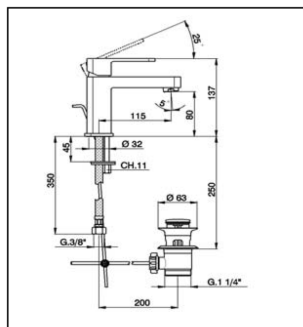

CARATTERISTICHE

Ricambio Cartuccia **ZZ94240000**

Cartuccia Monocomando 25 mm

Miscelatore monocomando lavabo DADO_DD000510

DD 00051 0

NR	DESCRIZIONE DESCRIPTION DESCRIPTION BESCHREIBUNG DESCRIPCIÓN	N.CODICE NR.CODE CODE NO. WERSKNR. N.CÓDIGO
1	Leva monocomando "DD" Lever "DD" Hebel "DD" Palanca monomando "DD" Placchetta maniglia LS Plaque cache - vis crois LS	ZZ955930
1-1	Cap for handle LS Abdeckkappe LS Griff Plaquita maneta LS Grano punta coppa inox M.5x6 Vis speciale inox M.5x6	ZZ933710
1-2	Screw-stainless steel M.5x6 Madenschraube M.5x6 Clavija con punta copa acero inox M.5x6	ZZ940630
2	Copricartuccia monocomando Couvre-cartouche Escutcheon cartridge Abdeckkappe Cubre-cartucho monomando Calotta bloccaggio cartuccia Ecrou pour cartouche	ZZ955210
3	Nut for mixing valve Mutter fuer Kartusche Casquete de fijación cartucho Cartuccia monocomando Cartouche mitigeurs	ZZ955220
4	Mixing valve Kartusche Cartucho monomando	ZZ942400

NR	DESCRIZIONE DESCRIPTION DESCRIPTION BESCHREIBUNG DESCRIPCIÓN	N.CODICE NR.CODE CODE NO. WERSKNR. N.CÓDIGO
8	Set installazione monocomando monoforo Set installation Installation set single hole Befestigungsset Juego de instalación monomando	ZZ940690
9	Flex M10x1-G3/8" L.420 Flex M10x1-G3/8" L.420 Anschluss Schlauch M10x1-G3/8" L.420 Flexo M10x1-G3/8" L.420	ZZ954110
10	Astina scarico completa Ø 4 Tige Ø4 Rod Ø4	ZZ933400
10-1	Morsetto astina scarico automatico Jonction pour tige vidage Connection for pop-up rod Gelenstueck fuer Zugstange Abrazadera varilla desagüe automático	ZZ933430