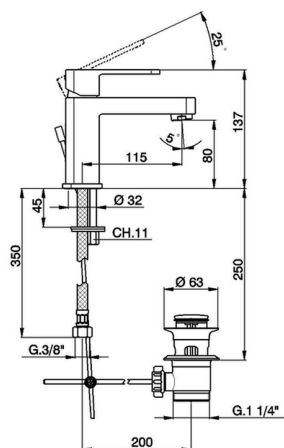

Miscelatore monocomando lavabo DADO_DD000510

MODELLO **DD000510**

Miscelatore monocomando lavabo, con scarico automatico 1"1/4, flex inox G.3/8"

FINITURE DISPONIBILI

-  **21** 21 Cromo
-  **2B** 2B Nichel Lucido
-  **2F** 2F Nichel Spazzolato
-  **40** 40 Nero Opaco
-  **4Q** 4Q Bianco Opaco

CARATTERISTICHE

Ricambio Cartuccia **ZZ94240000**

Cartuccia Monocomando 25 mm

Miscelatore monocomando lavabo DADO_DD000510

DD 00051 0

NR	DESCRIZIONE DESCRIPTION DESCRIPTION BESCHREIBUNG DESCRIPCION	N.CODICE NR.CODE CODE NO. WERSKNR. N.CÓDIGO
1	Leva monocomando "DD" Lever "DD" Hebel "DD" Palanca monomando "DD" Placchetta maniglia LS Plaque cache - vis crois LS	ZZ955930
1-1	Cap for handle LS Abdeckkappe LS Griff Plaquita maneta LS	ZZ933710
1-2	Grano punta coppa inox M.5x6 Vis speciale inox M.5x6 Madenschraube M.5x6 Clavija con punta copa acero inox M.5x6	ZZ940630
2	Copricartuccia monocomando Couvre-cartouche	ZZ955210
3	Nut for mixing valve Mutter fuer Kartusche Casquete de fijación cartucho	ZZ955220
4	Cartuccia monocomando Cartouche mitigeurs Mixing valve Kartusche Cartucho monomando	ZZ942400

NR	DESCRIZIONE DESCRIPTION DESCRIPTION BESCHREIBUNG DESCRIPCION	N.CODICE NR.CODE CODE NO. WERSKNR. N.CÓDIGO
8	Set installazione monocomando monoforo Set installation Installation set single hole Befestigungsset Juego de instalación monomando	ZZ940690
9	Flex M10x1-G3/8" L.420 Flex M10x1-G3/8" L.420 Anschluss Schlauch M10x1-G3/8" L.420 Flexo M10x1-G3/8" L.420	ZZ954110
10	Astina scarico completa Ø 4 Tige Ø4 Rod Ø4	ZZ933400
10-1	Morsetto astina scarico automatico Jonction pour tige vidage Connection for pop-up rod Gelenstueck fuer Zugstange Abrazadera varilla desagüe automático	ZZ933430