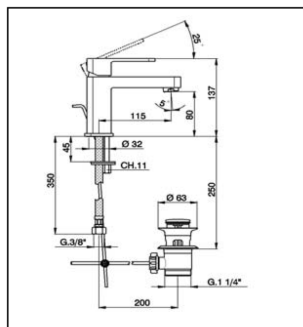

CARATTERISTICHE

Ricambio Cartuccia **ZZ94240000**

Cartuccia Monocomando 25 mm

Miscelatore monocomando lavabo DADO_DD000510

DD 00051 0

NR	DESCRIZIONE DESCRIPTION DESCRIPTION BESCHREIBUNG DESCRIPCION	N.CODICE NR.CODE CODE NO. WERSKNR. N.CÓDIGO
1	Leva monocomando "DD" Lever "DD" Hebel "DD" Palanca monomando "DD" Placchetta maniglia LS Plaque cache - vis crois LS	ZZ955930
1-1	Cap for handle LS Abdeckkappe LS Griff Plaquita maneta LS	ZZ933710
1-2	Grano punta coppa inox M.5x6 Vis speciale inox M.5x6 Madenschraube M.5x6 Clavija con punta copa acero inox M.5x6	ZZ940630
2	Copricartuccia monocomando Couvre-cartouche	ZZ955210
3	Nut for mixing valve Mutter fuer Kartusche Casquete de fijación cartucho	ZZ955220
4	Cartuccia monocomando Cartouche mitigeurs Mixing valve Kartusche Cartucho monomando	ZZ942400

NR	DESCRIZIONE DESCRIPTION DESCRIPTION BESCHREIBUNG DESCRIPCION	N.CODICE NR.CODE CODE NO. WERSKNR. N.CÓDIGO
8	Set installazione monocomando monoforo Set installation Installation set single hole Befestigungsset Juego de instalación monomando	ZZ940690
9	Flex M10x1-G3/8" L.420 Flex M10x1-G3/8" L.420 Anschluss Schlauch M10x1-G3/8" L.420 Flexo M10x1-G3/8" L.420	ZZ954110
10	Astina scarico completa Ø 4 Tige Ø4 Rod Ø4	ZZ933400
10-1	Morsetto astina scarico automatico Jonction pour tige vidage Connection for pop-up rod Gelenstueck fuer Zugstange Abrazadera varilla desagüe automático	ZZ933430