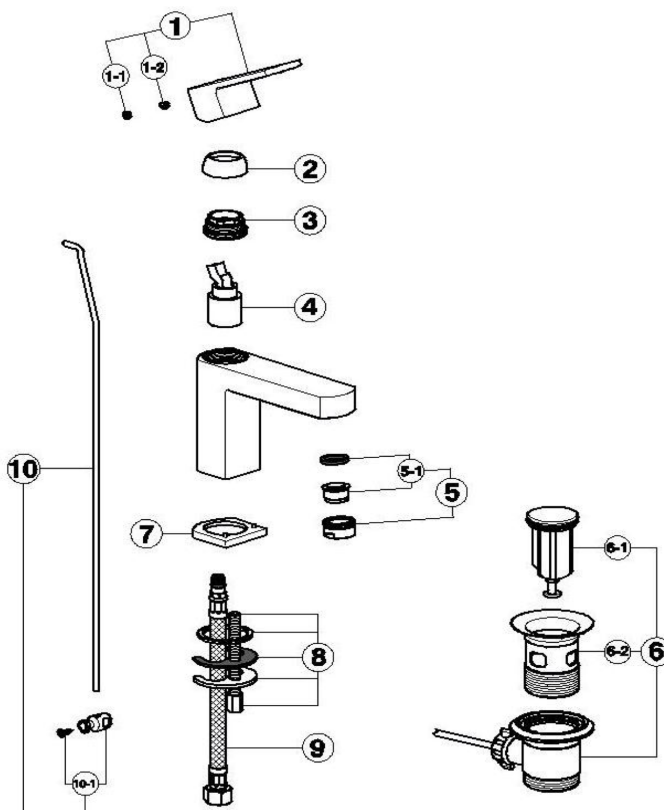

### CARATTERISTICHE

Ricambio Cartuccia **ZZ94240000**

**Cartuccia Monocomando 25 mm**

## Miscelatore monocomando lavabo DADO\_DD000510

DD 00051 0

NR	DESCRIZIONE DESCRIPTION DESCRIPCION BESCHREIBUNG DESCRIPCION	N.CODICE NR.CODE CODE NO. WERSKNR. N.CÓDIGO
1	Leva monocomando "DD" Lever "DD" Hebel "DD" Palanca monomando "DD" Placchetta maniglia LS Plaque cache - vis crois LS	ZZ955930
1-1	Cap for handle LS Abdeckkappe LS Griff Plaquita maneta LS	ZZ933710
1-2	Grano punta coppa inox M.5x6 Vis speciale inox M.5x6 Madenschraube M.5x6 Clavija con punta copa acero inox M.5x6	ZZ940630
2	Copricartuccia monocomando Couvre-cartouche	ZZ955210
3	Nut for mixing valve Mutter fuer Kartusche Casquete de fijación cartucho	ZZ955220
4	Cartuccia monocomando Cartouche mitigeurs Mixing valve Kartusche Cartucho monomando	ZZ942400

NR	DESCRIZIONE DESCRIPTION DESCRIPCION BESCHREIBUNG DESCRIPCION	N.CODICE NR.CODE CODE NO. WERSKNR. N.CÓDIGO
8	Set installazione monocomando monoforo Set installation Installation set single hole Befestigungsset Juego de instalación monomando	ZZ940690
9	Flex M10x1-G3/8" L.420 Flex M10x1-G3/8" L.420 Flex M10x1-G3/8" L.420 Anschluss Schlauch M10x1-G3/8" L.420 Flexo M10x1-G3/8" L.420	ZZ954110
10	Astina scarico completa Ø 4 Tige Ø4 Rod Ø4	ZZ933400
10-1	Morsetto astina scarico automatico Jonction pour tige vidage Connection for pop-up rod Gelenkstück fuer Zugstange Abrazadera varilla desagüe automático	ZZ933430