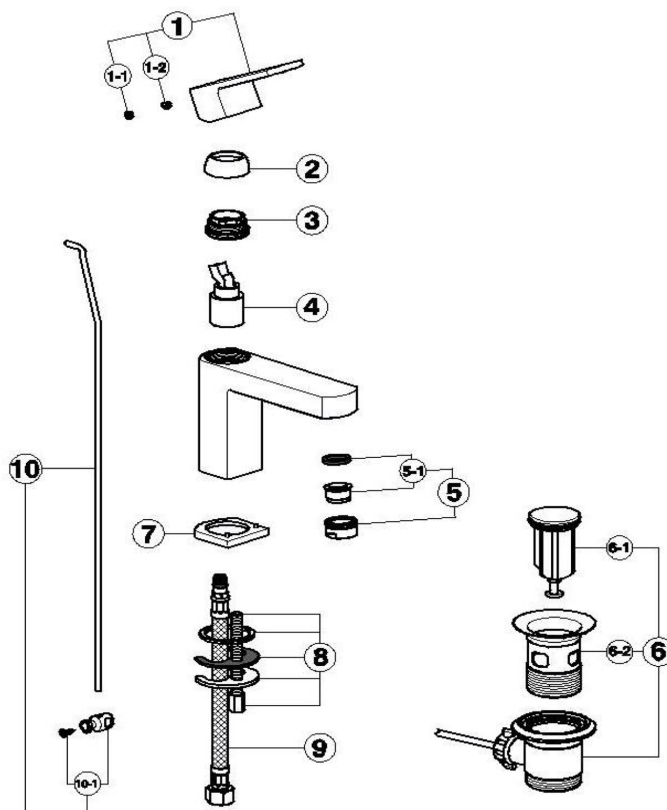

CARATTERISTICHE

Ricambio Cartuccia **ZZ94240000**

Cartuccia Monocomando 25 mm

Miscelatore monocomando lavabo DADO_DD000510

DD 00051 0

NR	DESCRIZIONE DESCRIPTION DESCRIPTION BESCHREIBUNG DESCRIPCION	N.CODICE NR.CODE CODE NO. WERSKNR. N.CÓDIGO
1	Leva monocomando "DD" Lever "DD" Hebel "DD" Palanca monomando "DD" Placchetta maniglia LS Plaque cache - vis crois LS	ZZ955930
1-1	Cap for handle LS Abdeckkappe LS Griff Plaquita maneta LS	ZZ933710
1-2	Grano punta coppa inox M.5x6 Vis speciale inox M.5x6 Madenschraube M.5x6 Clavija con punta copa acero inox M.5x6	ZZ940630
2	Copricartuccia monocomando Couvre-cartouche	ZZ955210
3	Nut for mixing valve Mutter fuer Kartusche Casquete de fijación cartucho	ZZ955220
4	Cartuccia monocomando Cartouche mitigeurs Mixing valve Kartusche Cartucho monomando	ZZ942400

NR	DESCRIZIONE DESCRIPTION DESCRIPTION BESCHREIBUNG DESCRIPCION	N.CODICE NR.CODE CODE NO. WERSKNR. N.CÓDIGO
5	Aeratore M24x1 IA Cascade Mousseur M24x1 IA Cascade Mousseur M24x1 IA Cascade Perlator M24x1 IA Cascade Aireador M24x1 IA Cascade	ZZ944150
5-1	Cartuccia per aeratore M.24x1 Cascade Cartouche pour mousseur M.24x1 Cascade Mousseur cartridge M.24x1 Cascade Kartusche fuer Perlator M.24x1 Cascade Cartucho para aireador M.24x1 Cascade	ZZ933390
6	Scarico automatico 1"1/4 sabbato Vidage automatique 1"1/4 sabbato Pop up waste 1"1/4 sabbato Ablaufgarnitur 1"1/4 sabbato Desagüe automático 1"1/4 arenado	ZZ927540
6-1	Tappo completo scarico automatico 1"1/4 Bonde-vidage 1"1/4 Plug for pop up waste 1"1/4 Stopfen fuer Ablaufgarnitur kpl 1"1/4 Tapón completo columna desagüe automático 1"1	ZZ929250
6-2	Piletta per scarico automatico 1"1/4 Crépine pour vidage 1"1/4 Waste for bath drain 1"1/4 Ablauf fuer Ablaufgarnitur 1"1/4 Válvula para desagüe automático 1"1/4	ZZ929240
7	Basetta monocomando "DD" Bague "DD" Assembling ring "DD" Basis "DD" Base monomando lavabo "DD"	ZZ955230