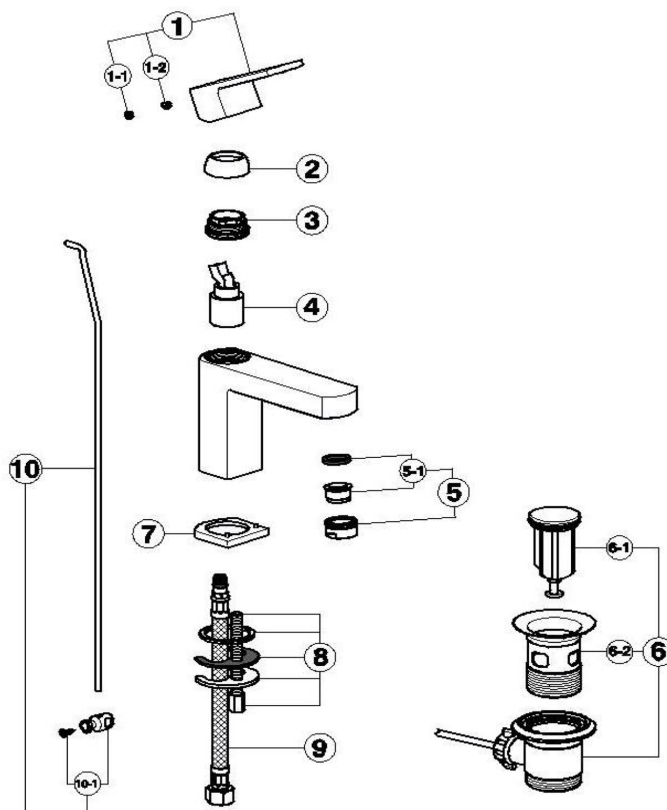

CARATTERISTICHE

Ricambio Cartuccia **ZZ94240000**

Cartuccia Monocomando 25 mm

Miscelatore monocomando lavabo DADO_DD000510

DD 00051 0

NR	DESCRIZIONE DESCRIPTION DESCRIPTION BESCHREIBUNG DESCRIPCIÓN	N.CODICE NR.CODE CODE NO. WERSKNR. N.CÓDIGO
1	Leva monocomando "DD" Lever "DD" Hebel "DD" Palanca monomando "DD" Placchetta maniglia LS Plaque cache - vis crois LS	ZZ955930
1-1	Cap for handle LS Abdeckkappe LS Griff Plaquita maneta LS Grano punta coppa inox M.5x6 Vis speciale inox M.5x6	ZZ933710
1-2	Screw-stainless steel M.5x6 Madenschraube M.5x6 Clavija con punta copa acero inox M.5x6	ZZ940630
2	Copricartuccia monocomando Couvre-cartouche Escutcheon cartridge Abdeckkappe Cubre-cartucho monomando Calotta bloccaggio cartuccia Ecrou pour cartouche	ZZ955210
3	Nut for mixing valve Mutter fuer Kartusche Casquete de fijación cartucho Cartuccia monocomando Cartouche mitigeurs	ZZ955220
4	Mixing valve Kartusche Cartucho monomando	ZZ942400

NR	DESCRIZIONE DESCRIPTION DESCRIPTION BESCHREIBUNG DESCRIPCIÓN	N.CODICE NR.CODE CODE NO. WERSKNR. N.CÓDIGO
8	Set installazione monocomando monoforo Set installation Installation set single hole Befestigungsset Juego de instalación monomando	ZZ940690
9	Flex M10x1-G3/8" L.420 Flex M10x1-G3/8" L.420 Anschluss Schlauch M10x1-G3/8" L.420 Flexo M10x1-G3/8" L.420	ZZ954110
10	Astina scarico completa Ø 4 Tige Ø4 Rod Ø4	ZZ933400
10-1	Morsetto astina scarico automatico Jonction pour tige vidage Connection for pop-up rod Gelenstueck fuer Zugstange Abrazadera varilla desagüe automático	ZZ933430