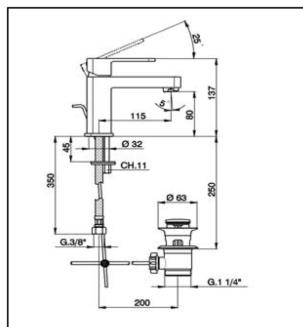

Miscelatore monocomando lavabo DADO_DD000510

DD 00051 0

NR	DESCRIZIONE DESCRIPTION DESCRIPCION BESCHREIBUNG DESCRIPCION	N.CODICE NR.CODE CODE NO. WERSKNR. N.CÓDIGO
1	Leva monocomando "DD" Lever "DD" Hebel "DD" Palanca monomando "DD" Placchetta maniglia LS Plaque cache - vis crois LS Abdeckkappe LS Griff Plaquita maneta LS	ZZ955930
1-1	Cap for handle LS Abdeckkappe LS Griff Plaquita maneta LS	ZZ933710
1-2	Grano punta coppa inox M.5x6 Vis speciale inox M.5x6 Madenschraube M.5x6 Clavija con punta copa acero inox M.5x6	ZZ940630
2	Copricartuccia monocomando Couvre-cartouche Escutcheon cartridge Abdeckkappe Cubre-cartucho monomando Calotta bloccaggio cartuccia Ecrou pour cartouche	ZZ955210
3	Nut for mixing valve Mutter fuer Kartusche Casquete de fijación cartucho Cartuccia monocomando Cartouche mitigeurs	ZZ955220
4	Mixing valve Kartusche Cartucho monomando	ZZ942400

NR	DESCRIZIONE DESCRIPTION DESCRIPCION BESCHREIBUNG DESCRIPCION	N.CODICE NR.CODE CODE NO. WERSKNR. N.CÓDIGO
8	Set installazione monocomando monoforo Set installation Installation set single hole Befestigungsset Juego de instalación monomando	ZZ940690
9	Flex M10x1-G3/8" L.420 Flex M10x1-G3/8" L.420 Anschluss Schlauch M10x1-G3/8" L.420 Flexo M10x1-G3/8" L.420	ZZ954110
10	Astina scarico completa Ø 4 Tige Ø4 Zugstange Ø4 Varilla desagüe completa Ø 4	ZZ933400
10-1	Morsetto astina scarico automatico Jonction pour tige vidage Connection for pop-up rod Gelenkstück fuer Zugstange Abrazadera varilla desagüe automático	ZZ933430