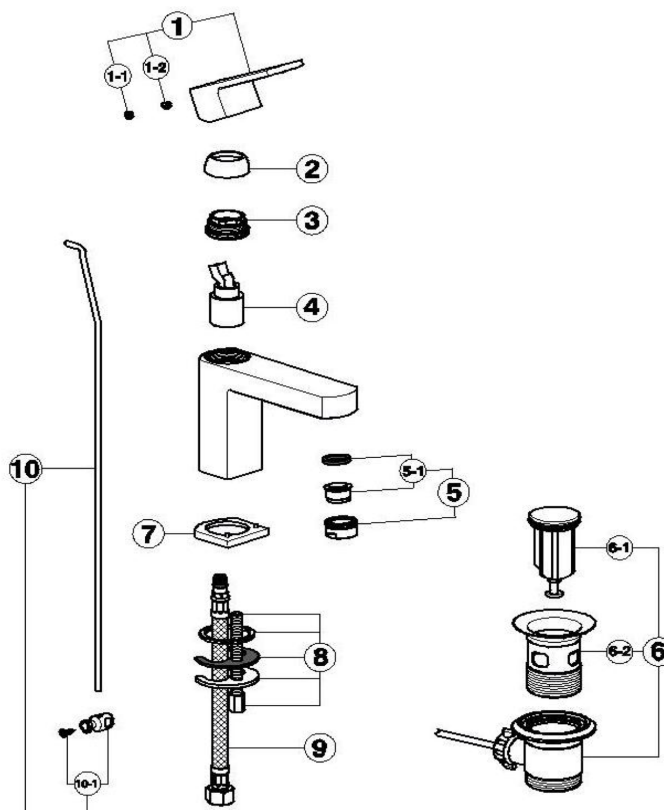

Miscelatore monocomando lavabo DADO_DD000510

DD 00051 0

NR	DESCRIZIONE DESCRIPTION DESCRIPCION BESCHREIBUNG DESCRIPCION	N.CODICE NR.CODE CODE NO. WERSKNR. N.CÓDIGO
1	Leva monocomando "DD" Lever "DD" Hebel "DD" Palanca monomando "DD" Placchetta maniglia LS Plaque cache - vis crois LS Abdeckkappe LS Griff Plaquita maneta LS	ZZ955930
1-1	Cap for handle LS Abdeckkappe LS Griff Plaquita maneta LS	ZZ933710
1-2	Grano punta coppa inox M.5x6 Vis speciale inox M.5x6 Madenschraube M.5x6 Clavija con punta copa acero inox M.5x6	ZZ940630
2	Copricartuccia monocomando Couvre-cartouche Escutcheon cartridge Abdeckkappe Cubre-cartucho monomando Calotta bloccaggio cartuccia Ecrou pour cartouche	ZZ955210
3	Nut for mixing valve Mutter fuer Kartusche Casquete de fijación cartucho Cartuccia monocomando Cartouche mitigeurs	ZZ955220
4	Mixing valve Kartusche Cartucho monomando	ZZ942400

NR	DESCRIZIONE DESCRIPTION DESCRIPCION BESCHREIBUNG DESCRIPCION	N.CODICE NR.CODE CODE NO. WERSKNR. N.CÓDIGO
8	Set installazione monocomando monoforo Set installation Installation set single hole Befestigungsset Juego de instalación monomando	ZZ940690
9	Flex M10x1-G3/8" L.420 Flex M10x1-G3/8" L.420 Anschluss Schlauch M10x1-G3/8" L.420 Flexo M10x1-G3/8" L.420	ZZ954110
10	Astina scarico completa Ø 4 Tige Ø4 Zugstange Ø4 Varilla desagüe completa Ø 4	ZZ933400
10-1	Morsetto astina scarico automatico Jonction pour tige vidage Connection for pop-up rod Gelenkstück fuer Zugstange Abrazadera varilla desagüe automático	ZZ933430