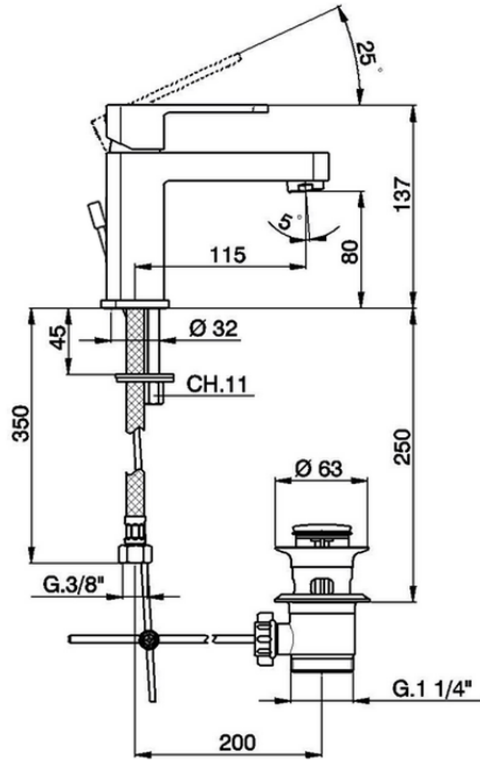

Miscelatore monocomando lavabo DADO\_DD000510

DD000510

<https://www.huberitalia.com/miscelatore-monocomando-lavabo-dado-dd000510>

2026-04-30