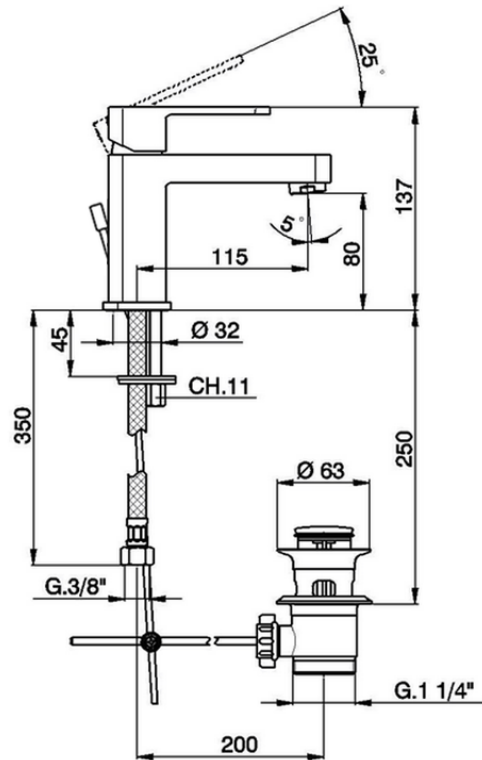

Miscelatore monocomando lavabo DADO_DD000510

DD000510

<https://www.huberitalia.com/miscelatore-monocomando-lavabo-dado-dd000510>

2026-06-14