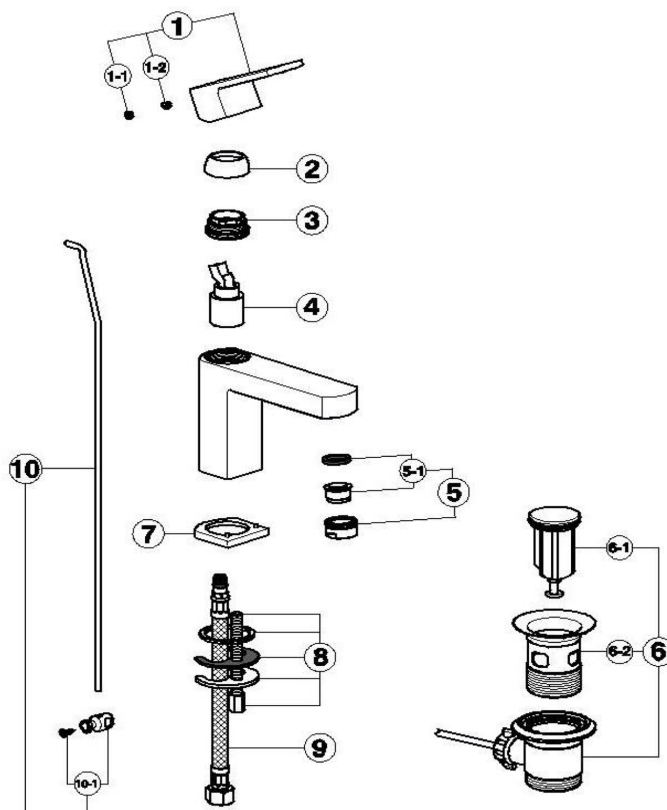

## Miscelatore monocomando lavabo DADO\_DD000510

DD 00051 0

NR	DESCRIZIONE DESCRIPTION DESCRIPCION BESCHREIBUNG DESCRIPCION	N.CODICE NR.CODE CODE NO. WERSKNR. N.CÓDIGO
1	Leva monocomando "DD" Lever "DD" Hebel "DD" Palanca monocomando "DD" Placchetta maniglia LS Plaque cache - vis crois LS	ZZ955930
1-1	Cap for handle LS Abdeckkappe LS Griff Plaquita maneta LS	ZZ933710
1-2	Grano punta coppa inox M.5x6 Vis speciale inox M.5x6 Madenschraube M.5x6 Clavija con punta copa acero inox M.5x6	ZZ940630
2	Copricartuccia monocomando Couvre-cartouche	ZZ955210
3	Nut for mixing valve Mutter fuer Kartusche Casquete de fijación cartucho	ZZ955220
4	Cartuccia monocomando Cartouche mitigeurs Mixing valve Kartusche Cartucho monomando	ZZ942400

NR	DESCRIZIONE DESCRIPTION DESCRIPCION BESCHREIBUNG DESCRIPCION	N.CODICE NR.CODE CODE NO. WERSKNR. N.CÓDIGO
8	Set installazione monocomando monoforo Set installation Installation set single hole Befestigungsset Juego de instalación monomando	ZZ940690
9	Flex M10x1-G3/8" L.420 Flex M10x1-G3/8" L.420 Anschlusschlauch M10x1-G3/8" L.420 Flexo M10x1-G3/8" L.420	ZZ954110
10	Astina scarico completa Ø 4 Tige Ø4 Rod Ø4	ZZ933400
10-1	Morsetto astina scarico automatico Jonction pour tige vidage Connection for pop-up rod Gelenstueck fuer Zugstange Abrazadera varilla desagüe automático	ZZ933430