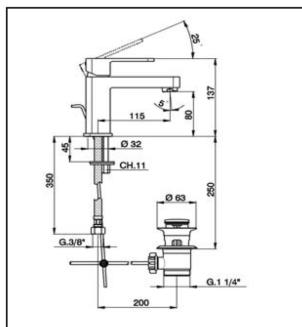

## Miscelatore monocomando lavabo DADO\_DD000510

DD 00051 0

NR	DESCRIZIONE DESCRIPTION DESCRIPCION BESCHREIBUNG DESCRIPCION	N.CODICE NR.CODE CODE NO. WERSKNR. N.CÓDIGO
1	Leva monocomando "DD" Lever "DD" Hebel "DD" Palanca monocomando "DD" Placchetta maniglia LS Plaque cache - vis crois LS	ZZ955930
1-1	Cap for handle LS Abdeckkappe LS Griff Plaquita maneta LS	ZZ933710
1-2	Grano punta coppa inox M.5x6 Vis speciale inox M.5x6 Madenschraube M.5x6 Clavija con punta copa acero inox M.5x6	ZZ940630
2	Copricartuccia monocomando Couvre-cartouche	ZZ955210
3	Nut for mixing valve Mutter fuer Kartusche Casquete de fijación cartucho	ZZ955220
4	Cartuccia monocomando Cartouche mitigeurs Mixing valve Kartusche Cartucho monomando	ZZ942400

NR	DESCRIZIONE DESCRIPTION DESCRIPCION BESCHREIBUNG DESCRIPCION	N.CODICE NR.CODE CODE NO. WERSKNR. N.CÓDIGO
8	Set installazione monocomando monoforo Set installation Installation set single hole Befestigungsset Juego de instalación monomando	ZZ940690
9	Flex M10x1-G3/8" L.420 Flex M10x1-G3/8" L.420 Anschlusschlauch M10x1-G3/8" L.420 Flexo M10x1-G3/8" L.420	ZZ954110
10	Astina scarico completa Ø 4 Tige Ø4 Rod Ø4	ZZ933400
10-1	Morsetto astina scarico automatico Jonction pour tige vidage Connection for pop-up rod Gelenstueck fuer Zugstange Abrazadera varilla desagüe automático	ZZ933430