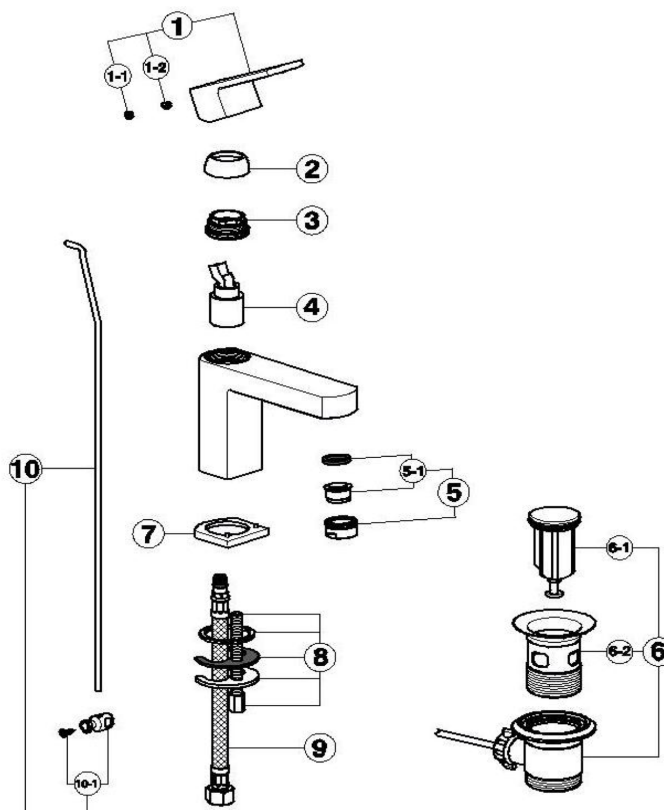

Miscelatore monocomando lavabo DADO_DD000510

DD 00051 0

NR	DESCRIZIONE DESCRIPTION DESCRIPTION BESCHREIBUNG DESCRIPCION	N.CODICE NR.CODE CODE NO. WERSKNR. N.CÓDIGO
1	Leva monocomando "DD" Lever "DD" Hebel "DD" Palanca monomando "DD" Placchetta maniglia LS Plaque cache - vis crois LS	ZZ955930
1-1	Cap for handle LS Abdeckkappe LS Griff Plaquita maneta LS Grano punta coppa inox M.5x6 Vis speciale inox M.5x6	ZZ933710
1-2	Screw-stainless steel M.5x6 Madenschraube M.5x6 Clavija con punta copa acero inox M.5x6	ZZ940630
2	Copricartuccia monocomando Couvre-cartouche Escutcheon cartridge Abdeckkappe Cubre-cartucho monomando Calotta bloccaggio cartuccia Ecrou pour cartouche	ZZ955210
3	Nut for mixing valve Mutter fuer Kartusche Casquete de fijación cartucho Cartuccia monocomando Cartouche mitigeurs	ZZ955220
4	Mixing valve Kartusche Cartucho monomando	ZZ942400

NR	DESCRIZIONE DESCRIPTION DESCRIPTION BESCHREIBUNG DESCRIPCION	N.CODICE NR.CODE CODE NO. WERSKNR. N.CÓDIGO
8	Set installazione monocomando monoforo Set installation Installation set single hole Befestigungsset Juego de instalación monomando	ZZ940690
9	Flex M10x1-G3/8" L.420 Flex M10x1-G3/8" L.420 Anschluss Schlauch M10x1-G3/8" L.420 Flexo M10x1-G3/8" L.420	ZZ954110
10	Astina scarico completa Ø 4 Tige Ø4 Rod Ø4	ZZ933400
10-1	Morsetto astina scarico automatico Jonction pour tige vidage Connection for pop-up rod Gelenstueck fuer Zugstange Abrazadera varilla desagüe automático	ZZ933430