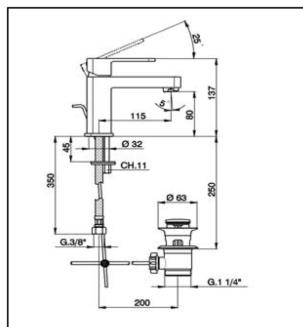

Miscelatore monocomando lavabo DADO_DD000510

DD 00051 0

NR	DESCRIZIONE DESCRIPTION DESCRIPTION BESCHREIBUNG DESCRIPCION	N.CODICE NR.CODE CODE NO. WERSKNR. N.CÓDIGO
1	Leva monocomando "DD" Lever "DD" Hebel "DD" Palanca monomando "DD" Placchetta maniglia LS Plaque cache - vis crois LS	ZZ955930
1-1	Cap for handle LS Abdeckkappe LS Griff Plaquita maneta LS Grano punta coppa inox M.5x6 Vis speciale inox M.5x6	ZZ933710
1-2	Screw-stainless steel M.5x6 Madenschraube M.5x6 Clavija con punta copa acero inox M.5x6	ZZ940630
2	Copricartuccia monocomando Couvre-cartouche Escutcheon cartridge Abdeckkappe Cubre-cartucho monomando Calotta bloccaggio cartuccia Ecrou pour cartouche	ZZ955210
3	Nut for mixing valve Mutter fuer Kartusche Casquete de fijación cartucho Cartuccia monocomando Cartouche mitigeurs	ZZ955220
4	Mixing valve Kartusche Cartucho monomando	ZZ942400

NR	DESCRIZIONE DESCRIPTION DESCRIPTION BESCHREIBUNG DESCRIPCION	N.CODICE NR.CODE CODE NO. WERSKNR. N.CÓDIGO
8	Set installazione monocomando monoforo Set installation Installation set single hole Befestigungsset Juego de instalación monomando	ZZ940690
9	Flex M10x1-G3/8" L.420 Flex M10x1-G3/8" L.420 Anschluss Schlauch M10x1-G3/8" L.420 Flexo M10x1-G3/8" L.420	ZZ954110
10	Astina scarico completa Ø 4 Tige Ø4 Rod Ø4	ZZ933400
10-1	Morsetto astina scarico automatico Jonction pour tige vidage Connection for pop-up rod Gelenstueck fuer Zugstange Abrazadera varilla desagüe automático	ZZ933430