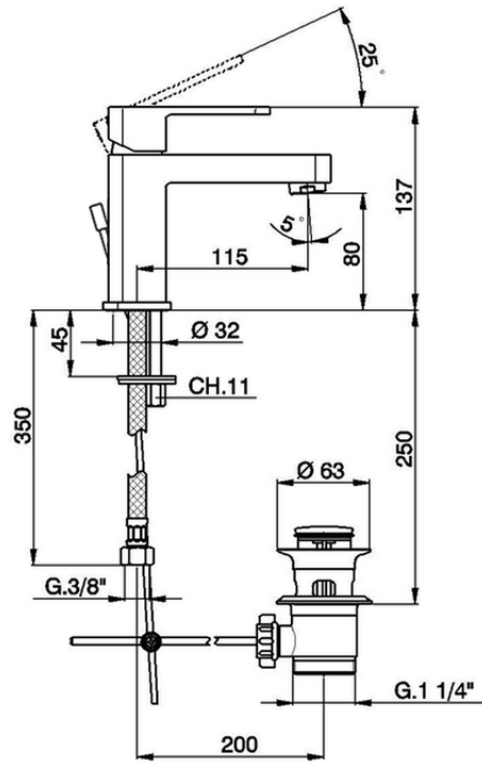

Miscelatore monocomando lavabo DADO_DD000510

DD000510

<https://www.huberitalia.com/miscelatore-monocomando-lavabo-dado-dd000510>

2026-06-15