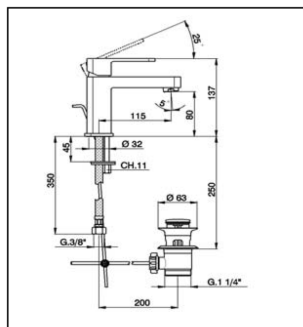

Miscelatore monocomando lavabo DADO_DD000510

DD 00051 0

NR	DESCRIZIONE DESCRIPTION DESCRIPCION BESCHREIBUNG DESCRIPCION	N.CODICE NR.CODE CODE NO. WERSKNR. N.CÓDIGO
1	Leva monocomando "DD" Lever "DD" Hebel "DD" Palanca monomando "DD" Placchetta maniglia LS Plaque cache - vis crois LS	ZZ955930
1-1	Cap for handle LS Abdeckkappe LS Griff Plaquita maneta LS	ZZ933710
1-2	Grano punta coppa inox M.5x6 Vis speciale inox M.5x6 Madenschraube M.5x6 Clavija con punta copa acero inox M.5x6	ZZ940630
2	Copricartuccia monocomando Couvre-cartouche	ZZ955210
3	Nut for mixing valve Mutter fuer Kartusche Casquete de fijación cartucho	ZZ955220
4	Cartuccia monocomando Cartouche mitigeurs Mixing valve Kartusche Cartucho monomando	ZZ942400

NR	DESCRIZIONE DESCRIPTION DESCRIPCION BESCHREIBUNG DESCRIPCION	N.CODICE NR.CODE CODE NO. WERSKNR. N.CÓDIGO
5	Aeratore M24x1 IA Cascade Mousseur M24x1 IA Cascade Mousseur M24x1 IA Cascade Perlator M24x1 IA Cascade Aireador M24x1 IA Cascade	ZZ944150
5-1	Cartuccia per aeratore M.24x1 Cascade Cartouche pour mousseur M.24x1 Cascade Mousseur cartridge M.24x1 Cascade Kartusche fuer Perlator M.24x1 Cascade Cartucho para aireador M.24x1 Cascade	ZZ933990
6	Scarico automatico 1"1/4 sabbato Vidage automatique 1"1/4 sabbato Pop up waste 1"1/4 sabbato Ablaufgarnitur 1"1/4 sabbato Desagüe automático 1"1/4 arenado	ZZ927540
6-1	Tappo completo scarico automatico 1"1/4 Bonde-vidage 1"1/4 Plug for pop up waste 1"1/4 Stopfen fuer Ablaufgarnitur kpl 1"1/4 Tapón completo columna desagüe automático 1"1	ZZ929250
6-2	Piletta per scarico automatico 1"1/4 Crépine pour vidage 1"1/4 Waste for bath drain 1"1/4 Ablauf fuer Ablaufgarnitur 1"1/4 Válvula para desagüe automático 1"1/4	ZZ929240
7	Basetta monocomando "DD" Bague "DD" Assembling ring "DD" Basis "DD" Base monomando lavabo "DD"	ZZ955230

NR	DESCRIZIONE DESCRIPTION DESCRIPCION BESCHREIBUNG DESCRIPCION	N.CODICE NR.CODE CODE NO. WERSKNR. N.CÓDIGO
8	Set installazione monocomando monoforo Set installation Installation set single hole Befestigungsset Juego de instalación monomando	ZZ940690
9	Flex M10x1-G3/8" L.420 Flex M10x1-G3/8" L.420 Flex M10x1-G3/8" L.420 Anschluss Schlauch M10x1-G3/8" L.420 Flexo M10x1-G3/8" L.420	ZZ954110
10	Astina scarico completa Ø 4 Tige Ø4 Rod Ø4	ZZ933400
10-1	Morsetto astina scarico automatico Jonction pour tige vidage Connection for pop-up rod Gelenkstück fuer Zugstange Abrazadera varilla desagüe automático	ZZ933430

DD000510

<https://www.huberitalia.com/miscelatore-monocomando-lavabo-dado-dd000510>

2026-06-15