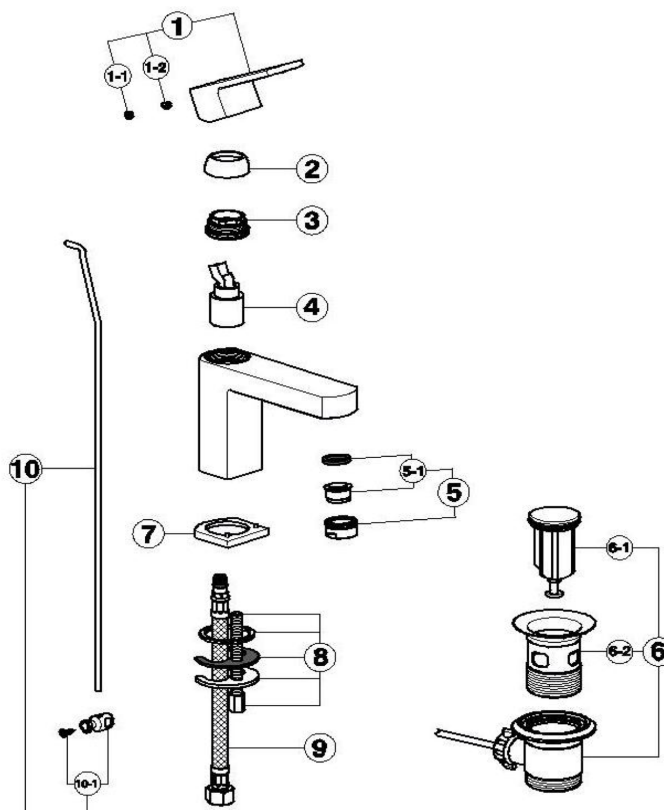

### CARATTERISTICHE

Ricambio Cartuccia **ZZ94240000**

**Cartuccia Monocomando 25 mm**

## Miscelatore monocomando lavabo DADO\_DD000510

DD 00051 0

NR	DESCRIZIONE DESCRIPTION DESCRIPCION BESCHREIBUNG DESCRIPCION	N.CODICE NR.CODE CODE NO. WERSKNR. N.CÓDIGO
1	Leva monocomando "DD" Lever "DD" Hebel "DD" Palanca monomando "DD" Placchetta maniglia LS Plaque cache - vis crois LS	ZZ955930
1-1	Cap for handle LS Abdeckkappe LS Griff Plaquita maneta LS	ZZ933710
1-2	Grano punta coppa inox M.5x6 Vis speciale inox M.5x6 Madenschraube M.5x6 Clavija con punta copa acero inox M.5x6	ZZ940630
2	Copricartuccia monocomando Couvre-cartouche	ZZ955210
3	Nut for mixing valve Mutter fuer Kartusche Casquete de fijación cartucho	ZZ955220
4	Cartuccia monocomando Cartouche mitigeurs Mixing valve Kartusche Cartucho monomando	ZZ942400

NR	DESCRIZIONE DESCRIPTION DESCRIPCION BESCHREIBUNG DESCRIPCION	N.CODICE NR.CODE CODE NO. WERSKNR. N.CÓDIGO
8	Set installazione monocomando monoforo Set installation Installation set single hole Befestigungsset Juego de instalación monomando	ZZ940690
9	Flex M10x1-G3/8" L.420 Flex M10x1-G3/8" L.420 Flex M10x1-G3/8" L.420 Anschluss Schlauch M10x1-G3/8" L.420 Flexo M10x1-G3/8" L.420	ZZ954110
10	Astina scarico completa Ø 4 Tige Ø4 Rod Ø4	ZZ933400
10-1	Morsetto astina scarico automatico Jonction pour tige vidage Connection for pop-up rod Gelenkstück fuer Zugstange Abrazadera varilla desagüe automático	ZZ933430