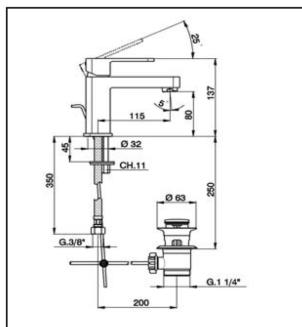

Miscelatore monocomando lavabo DADO_DD000510

DD 00051 0

NR	DESCRIZIONE DESCRIPTION DESCRIPCION BESCHREIBUNG DESCRIPCION	N.CODICE NR.CODE CODE NO. WERSKNR. N.CÓDIGO
1	Leva monocomando "DD" Lever "DD" Hebel "DD" Palanca monomando "DD" Placchetta maniglia LS Plaque cache - vis crois LS	ZZ955930
1-1	Cap for handle LS Abdeckkappe LS Griff Plaquita maneta LS	ZZ933710
1-2	Grano punta coppa inox M.5x6 Vis speciale inox M.5x6 Madenschraube M.5x6 Clavija con punta copa acero inox M.5x6	ZZ940630
2	Copricartuccia monocomando Couvre-cartouche	ZZ955210
3	Nut for mixing valve Mutter fuer Kartusche Casquete de fijación cartucho Cartuccia monocomando Cartouche mitigeurs	ZZ955220
4	Mixing valve Kartusche Cartucho monomando	ZZ942400

NR	DESCRIZIONE DESCRIPTION DESCRIPCION BESCHREIBUNG DESCRIPCION	N.CODICE NR.CODE CODE NO. WERSKNR. N.CÓDIGO
8	Set installazione monocomando monoforo Set installation Installation set single hole Befestigungsset Juego de instalación monomando	ZZ940690
9	Flex M10x1-G3/8" L.420 Flex M10x1-G3/8" L.420 Anschlusschlauch M10x1-G3/8" L.420 Flexo M10x1-G3/8" L.420	ZZ954110
10	Astina scarico completa Ø 4 Tige Ø4 Rod Ø4	ZZ933400
10-1	Morsetto astina scarico automatico Jonction pour tige vidage Connection for pop-up rod Gelenstueck fuer Zugstange Abrazadera varilla desagüe automático	ZZ933430