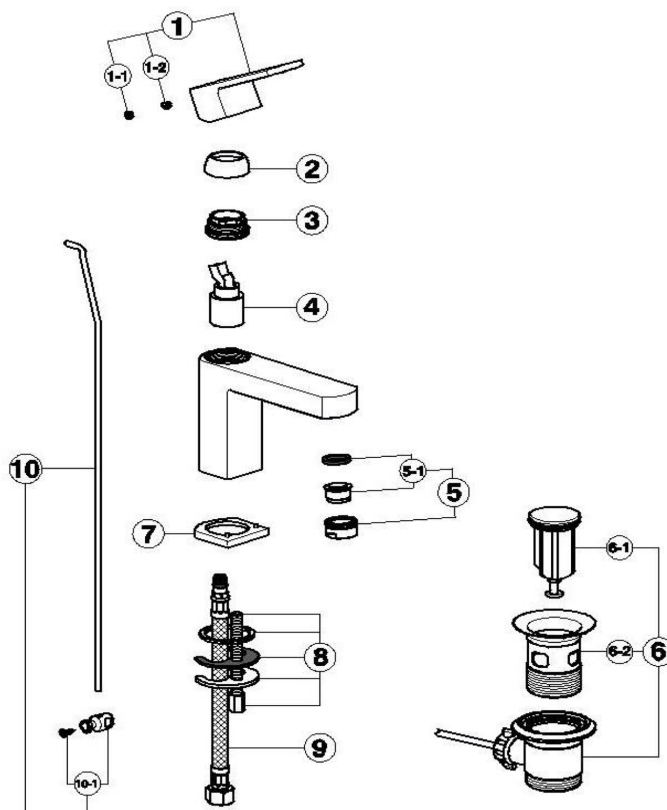

Miscelatore monocomando lavabo DADO_DD000510

DD 00051 0

NR	DESCRIZIONE DESCRIPTION DESCRIPCION BESCHREIBUNG DESCRIPCION	N.CODICE NR.CODE CODE NO. WERSKNR. N.CÓDIGO
1	Leva monocomando "DD" Lever "DD" Hebel "DD" Palanca monomando "DD" Placchetta maniglia LS Plaque cache - vis crois LS	ZZ955930
1-1	Cap for handle LS Abdeckkappe LS Griff Plaquita maneta LS	ZZ933710
1-2	Grano punta coppa inox M.5x6 Vis speciale inox M.5x6 Madenschraube M.5x6 Clavija con punta copa acero inox M.5x6	ZZ940630
2	Copricartuccia monocomando Couvre-cartouche	ZZ955210
3	Nut for mixing valve Mutter fuer Kartusche Casquete de fijación cartucho Cartuccia monocomando Cartouche mitigeurs	ZZ955220
4	Mixing valve Kartusche Cartucho monomando	ZZ942400

NR	DESCRIZIONE DESCRIPTION DESCRIPCION BESCHREIBUNG DESCRIPCION	N.CODICE NR.CODE CODE NO. WERSKNR. N.CÓDIGO
8	Set installazione monocomando monoforo Set installation Installation set single hole Befestigungsset Juego de instalación monomando	ZZ940690
9	Flex M10x1-G3/8" L.420 Flex M10x1-G3/8" L.420 Anschlusschlauch M10x1-G3/8" L.420 Flexo M10x1-G3/8" L.420	ZZ954110
10	Astina scarico completa Ø 4 Tige Ø4 Rod Ø4	ZZ933400
10-1	Morsetto astina scarico automatico Jonction pour tige vidage Connection for pop-up rod Gelenstueck fuer Zugstange Abrazadera varilla desagüe automático	ZZ933430