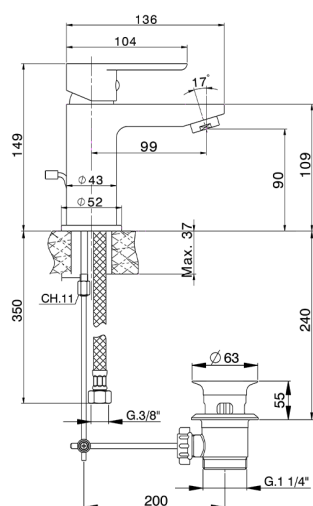

Miscelatore monocomando lavabo SATURNO_SN000514

MODELLO **SN000514**

Miscelatore monocomando lavabo, con scarico automatico 1"1/4, flex inox G.3/8"

FINITURE DISPONIBILI

21 21 Cromo

CARATTERISTICHE

Ricambio Cartuccia **ZZ99750000**

Cartuccia Monocomando 35 mm

Miscelatore monocomando lavabo SATURNO_SN000514

SN000514

<https://www.huberitalia.com/miscelatore-monocomando-lavabo-saturno-sn000514>

2026-06-02