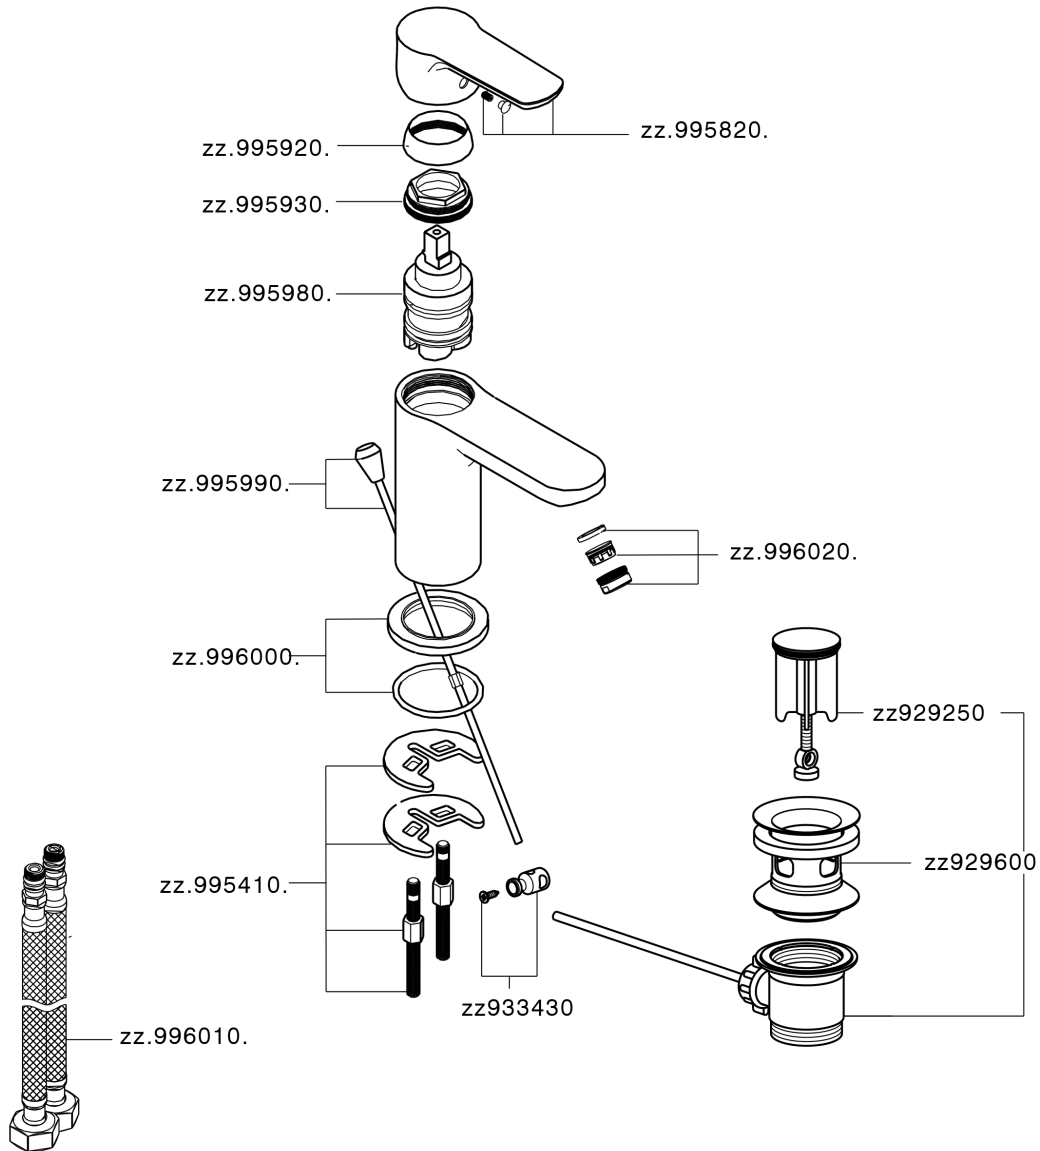

## Miscelatore monocomando lavabo SATURNO\_SN000514

MODELLO **SN000514**

Miscelatore monocomando lavabo, con scarico automatico 1"1/4, flex inox G.3/8"

FINITURE DISPONIBILI

**21** 21 Cromo

CARATTERISTICHE

Ricambio Cartuccia **ZZ99750000**

**Cartuccia Monocomando 35 mm**

## Miscelatore monocomando lavabo SATURNO\_SN000514

SN000514

<https://www.huberitalia.com/miscelatore-monocomando-lavabo-saturno-sn000514>

2026-04-17