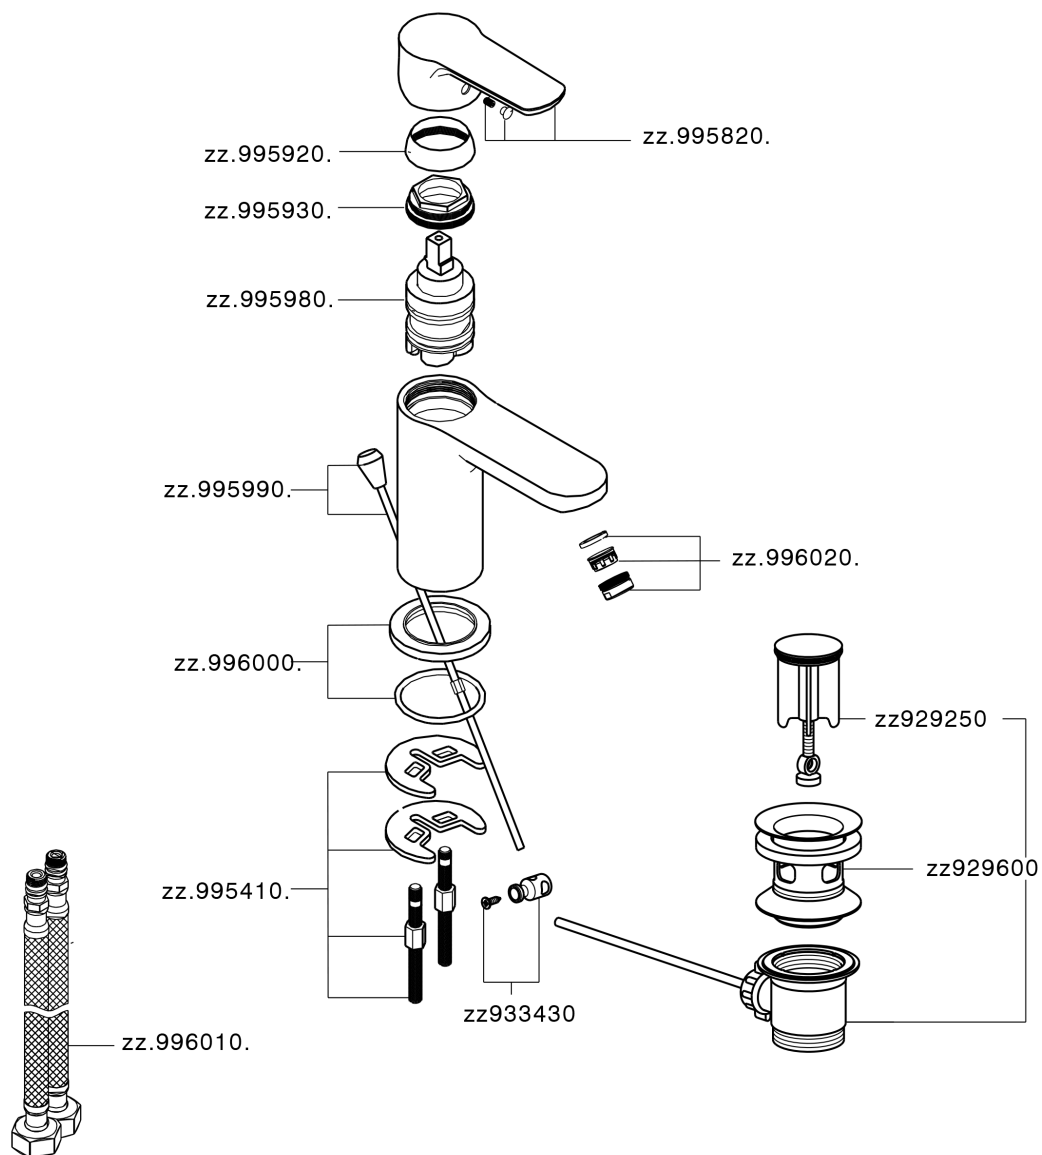

Miscelatore monocomando lavabo SATURNO_SN000514

MODELLO **SN000514**

Miscelatore monocomando lavabo, con scarico automatico 1"1/4, flex inox G.3/8"

FINITURE DISPONIBILI

21 21 Cromo

CARATTERISTICHE

Ricambio Cartuccia **ZZ99750000**

Cartuccia Monocomando 35 mm

Miscelatore monocomando lavabo SATURNO_SN000514

SN000514

<https://www.huberitalia.com/miscelatore-monocomando-lavabo-saturno-sn000514>

2026-06-02