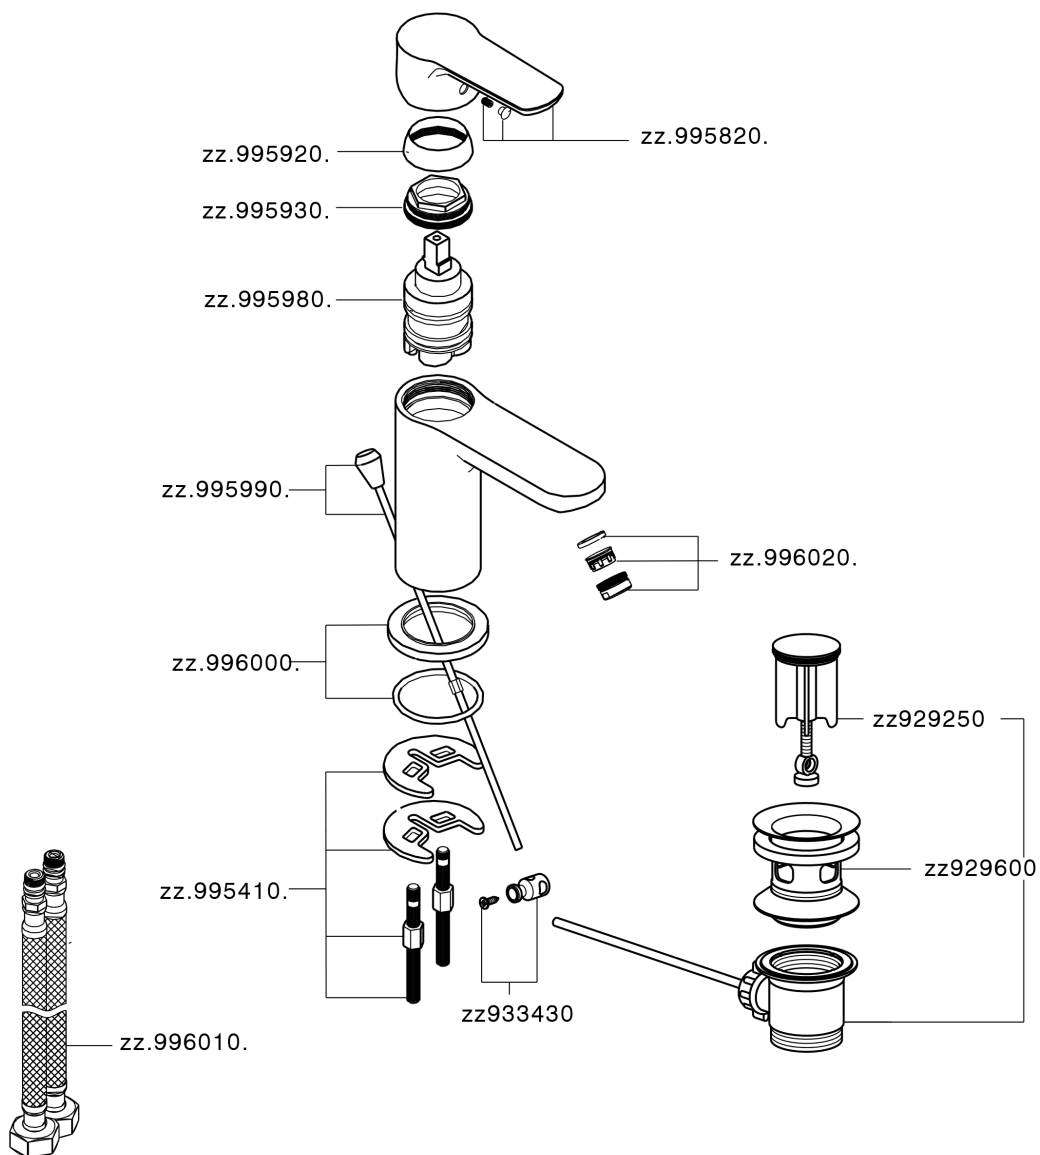

## Miscelatore monocomando lavabo SATURNO\_SN000514

SN000514

<https://www.huberitalia.com/miscelatore-monocomando-lavabo-saturno-sn000514>

2026-06-02