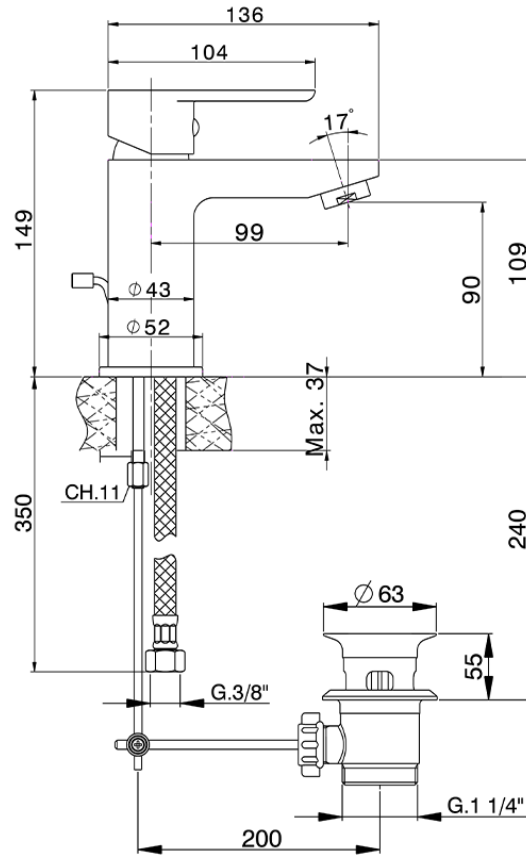

Miscelatore monocomando lavabo SATURNO_SN000514

SN000514

<https://www.huberitalia.com/miscelatore-monocomando-lavabo-saturno-sn000514>

2026-04-17