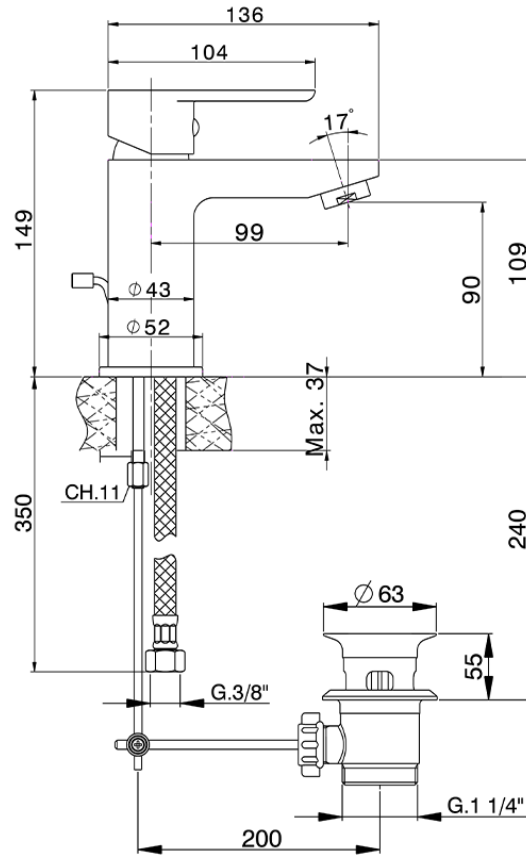

Miscelatore monocomando lavabo SATURNO_SN000514

SN000514

<https://www.huberitalia.com/miscelatore-monocomando-lavabo-saturno-sn000514>

2026-06-02