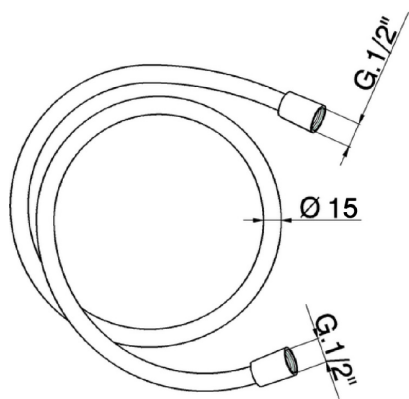

Flessibile liscio SUPREME 200 cm SHOWER_ZB009090

MODELLO **ZB009090**

Flessibile liscio SUPREME 200 cm

FINITURE DISPONIBILI

- 
21 21 Cromo
- 
40 40 Nero Opaco
- 
4Q 4Q Bianco Opaco

CARATTERISTICHE

2025-06-16