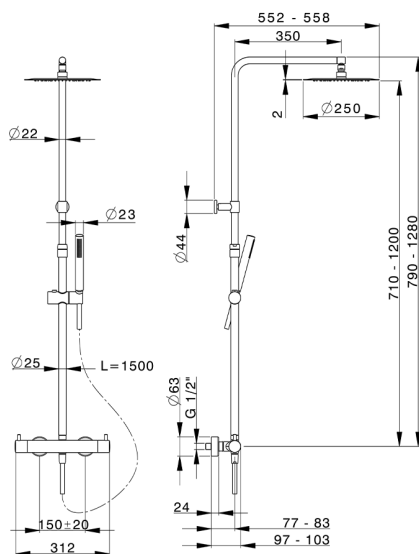

Colonna doccia termostatica 2 funzioni M32_MTC8401D

MODELLO **MTC8401D**

Colonna doccia termostatica 2 funzioni, colonna telescopica regolabile in altezza, doccetta monogetto D.23 mm in Ottone, soffione tondo D.250 mm sp.2 mm in INOX, flessibile liscio SUPREME 150 cm

FINITURE DISPONIBILI

21 21 Cromo

CARATTERISTICHE

Ricambio Cartuccia **22.04A.AR - ZZ97279004**

Cartuccia Termostatica Argo 2 (filtro lungo)

SafeTouch

Il sistema SafeTouch Huber mantiene il corpo del miscelatore freddo al tatto durante il funzionamento.