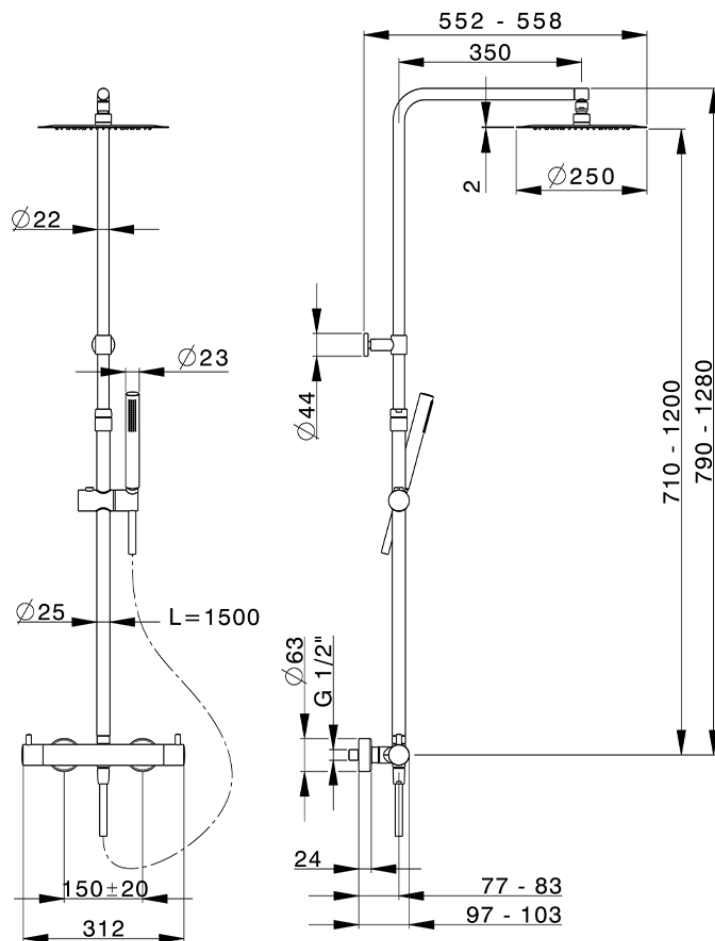

Colonna doccia termostatica 2 funzioni M32_MTC8401D

MTC8401D

<https://www.huberitalia.com/colonna-doccia-termostatica-2-funzioni-m32-mtc8401d>

2026-06-27