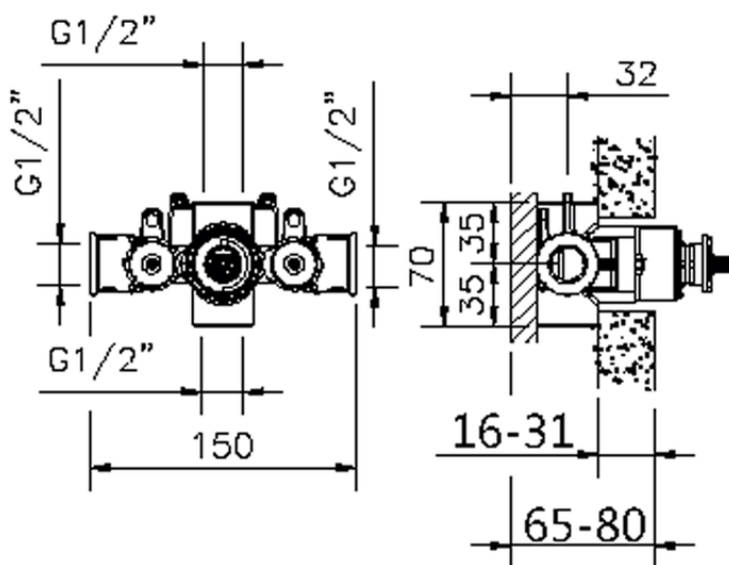

Parte esterna termostatico doccia incasso THERMO_CS007200

CS007200

<https://www.huberitalia.com/parte-esterna-termostatico-doccia-incasso-thermo-cs007200>

Piastra/Plate/Plaque/Platte/Placa

2-3mm: XX 25-40 YY 76-91

10mm: XX 16-31 YY 65-80

ZB007221

<https://www.huberitalia.com/parte-incasso-termostatico-doccia-3-4-incasso-zb007221>

ZB007201

<https://www.huberitalia.com/parte-incasso-termostatico-doccia-1-2-incasso-zb007201>