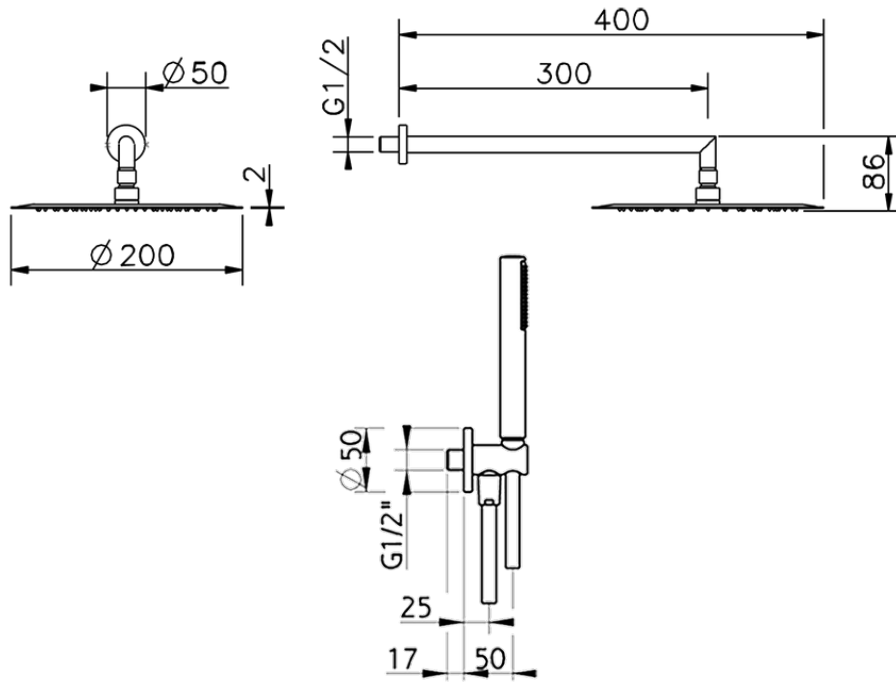

Kit braccio doccia con presa d'acqua SHOWER_SS0K0010

SS0K0010

<https://www.huberitalia.com/kit-braccio-doccia-con-presa-dacqua-shower-ss0k0010>

2026-04-02