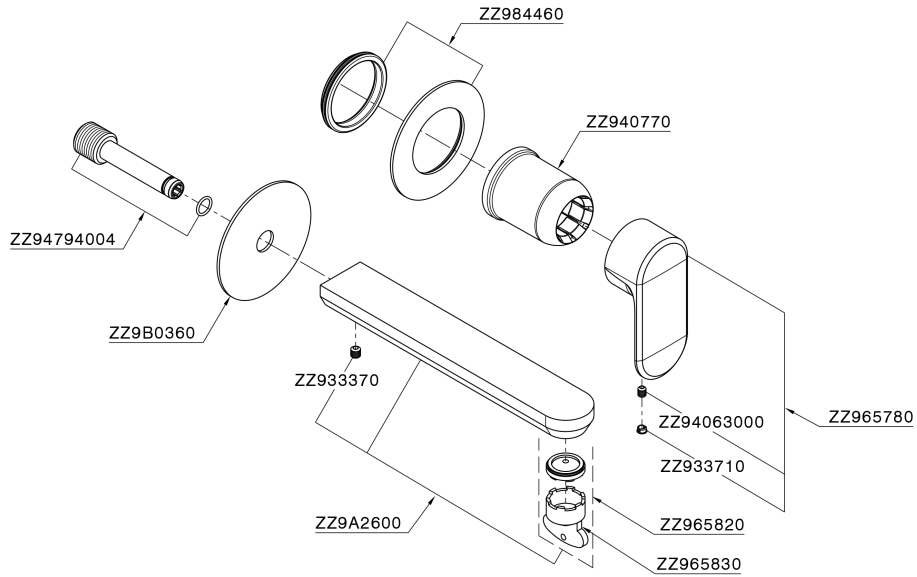

Parte esterna monocomando lavabo a parete LEVITY_LY005517

LY005517

<https://www.huberitalia.com/parte-esterna-monocomando-lavabo-a-parete-levity-ly005517>

Parte incasso monocomando lavabo a parete Easy-Box INCASSO_ZB002450

ZB002450 <https://www.huberitalia.com/parte-incasso-monocomando-lavabo-a-parete-easy-box-incasso-zb002450>

2026-05-15