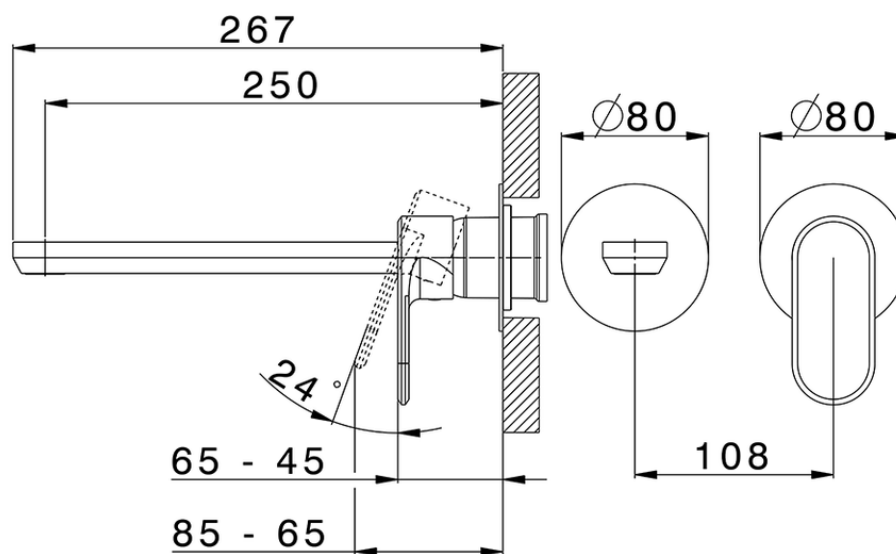

Parte esterna monocomando lavabo a parete LEVITY_LY005517

LY005517

<https://www.huberitalia.com/parte-esterna-monocomando-lavabo-a-parete-levity-ly005517>

Piastra/Plate/Plaque/Platte/Placa

2-3mm: XX 56-76

10mm: XX 48-68