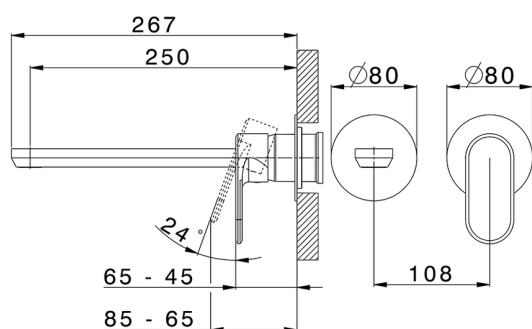

Parte esterna monocomando lavabo a parete LEVITY_LY005517

MODELLO **LY005517**

Parte esterna monocomando lavabo a parete, senza parte incasso, bocca L.250 mm, per art. Easy-Box ZB002450 e art. ZB025510

FINITURE DISPONIBILI

-  **21** 21 Cromo
-  **2B** 2B Nichel Lucido
-  **2F** 2F Nichel Spazzolato
-  **40** 40 Nero Opaco
-  **4Q** 4Q Bianco Opaco

CARATTERISTICHE

Installazione **Incasso**
 Parti Incasso necessarie **ZB002450**

MODELLO **ZB002450**

Parte incasso monocomando lavabo a parete Easy-Box, con scatola di protezione, senza parte esterna

FINITURE DISPONIBILI

CARATTERISTICHE

Installazione	Incasso
Ricambio Cartuccia	ZZ95409000
Cartuccia Monocomando 35 mm	
Incasso	1

Piastra/Plate/Plaque/Platte/Placa

2-3mm: XX 56-76

10mm: XX 48-68

DeviaStop

La tecnologia Devia Stop di Huber consente con un semplice movimento rotativo di gestire la portata dell'acqua e di scegliere la modalità d'erogazione (soffione, doccia a mano).