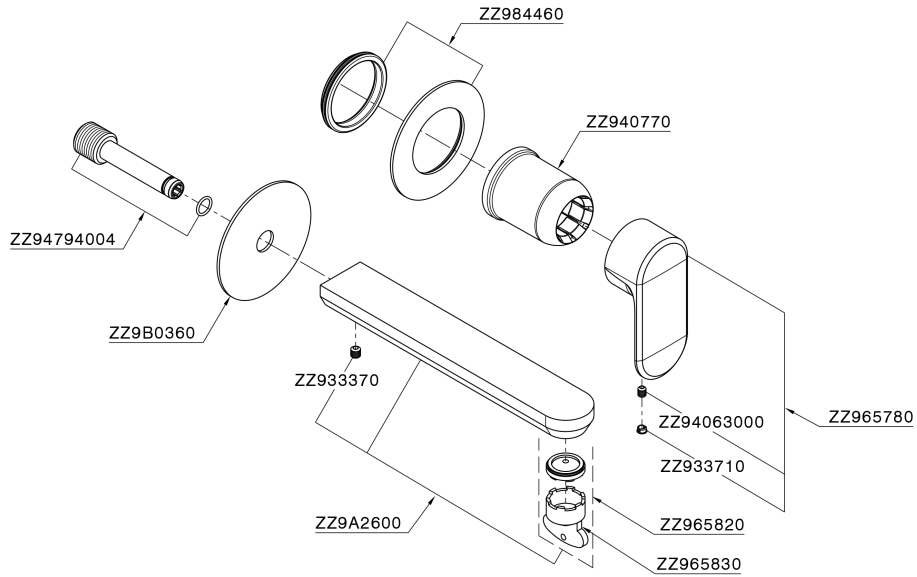

Parte esterna monocomando lavabo a parete LEVITY_LY005517

LY005517

<https://www.huberitalia.com/parte-esterna-monocomando-lavabo-a-parete-levity-ly005517>

Parte incasso monocomando lavabo a parete Easy-Box INCASSO_ZB002450

ZB002450 <https://www.huberitalia.com/parte-incasso-monocomando-lavabo-a-parete-easy-box-incasso-zb002450>

2026-05-13