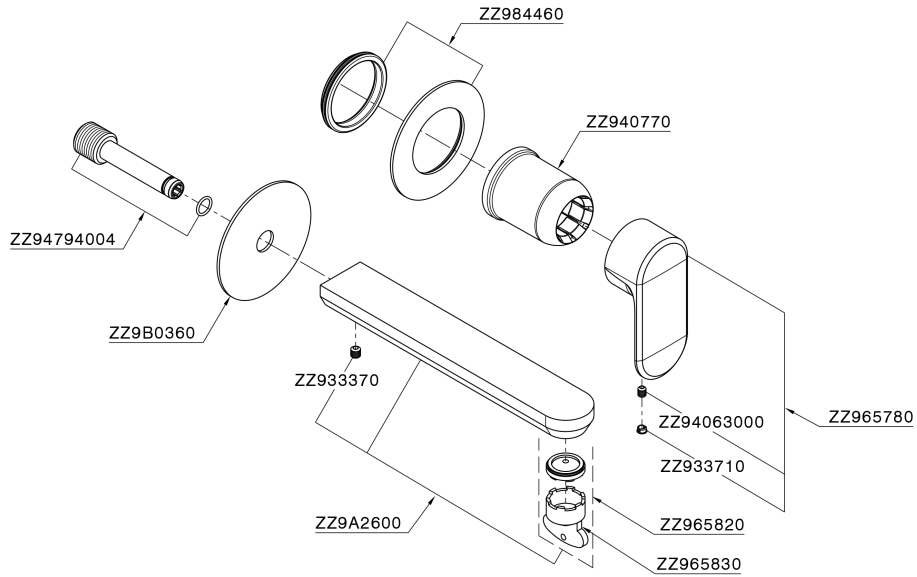

## Parte esterna monocomando lavabo a parete LEVITY\_LY005517

LY005517

<https://www.huberitalia.com/parte-esterna-monocomando-lavabo-a-parete-levity-ly005517>

## Parte incasso monocomando lavabo a parete Easy-Box INCASSO\_ZB002450

ZB002450 <https://www.huberitalia.com/parte-incasso-monocomando-lavabo-a-parete-easy-box-incasso-zb002450>

2026-06-28