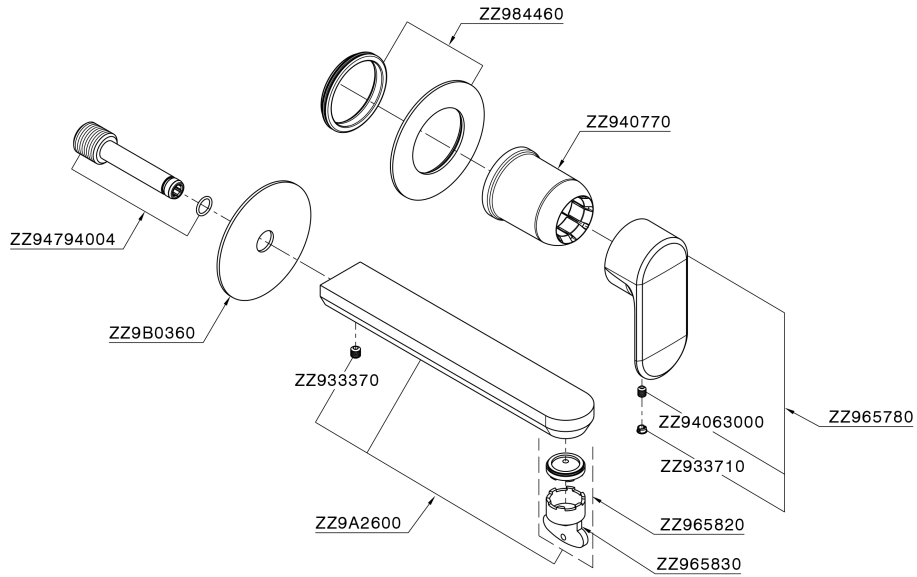

Parte esterna monocomando lavabo a parete LEVITY_LY005517

MODELLO **LY005517**

Parte esterna monocomando lavabo a parete, senza parte incasso, bocca L.250 mm, per art. Easy-Box ZB002450 e art. ZB025510

FINITURE DISPONIBILI

Parte esterna monocomando lavabo a parete LEVITY_LY005517

LY005517

<https://www.huberitalia.com/parte-esterna-monocomando-lavabo-a-parete-levity-ly005517>

Parte incasso monocomando lavabo a parete Easy-Box INCASSO_ZB002450

MODELLO **ZB002450**

Parte incasso monocomando lavabo a parete Easy-Box, con scatola di protezione, senza parte esterna

FINITURE DISPONIBILI

CARATTERISTICHE

Installazione	Incasso
Ricambio Cartuccia	ZZ95409000
Cartuccia Monocomando 35 mm	
Incasso	1

Piastra/Plate/Plaque/Platte/Placa

2-3mm: XX 56-76

10mm: XX 48-68

DeviaStop

La tecnologia Devia Stop di Huber consente con un semplice movimento rotativo di gestire la portata dell'acqua e di scegliere la modalità d'erogazione (soffione, doccetta a mano).