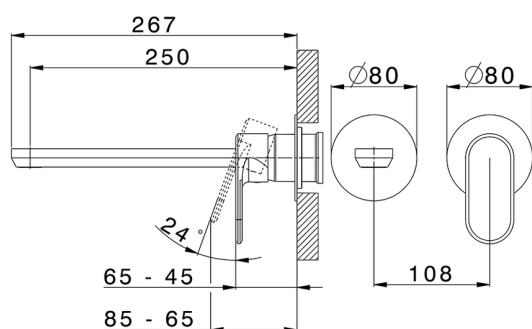

Parte esterna monocomando lavabo a parete LEVITY_LY005517

MODELLO **LY005517**

Parte esterna monocomando lavabo a parete, senza parte incasso, bocca L.250 mm, per art. Easy-Box ZB002450 e art. ZB025510

FINITURE DISPONIBILI

-  **21** 21 Cromo
-  **2B** 2B Nichel Lucido
-  **2F** 2F Nichel Spazzolato
-  **40** 40 Nero Opaco
-  **4Q** 4Q Bianco Opaco

CARATTERISTICHE

Installazione **Incasso**
 Parti Incasso necessarie **ZB002450**

MODELLO **ZB002450**

Parte incasso monocomando lavabo a parete Easy-Box, con scatola di protezione, senza parte esterna

FINITURE DISPONIBILI

CARATTERISTICHE

Installazione	Incasso
Ricambio Cartuccia	ZZ95409000
Cartuccia Monocomando 35 mm	
Incasso	1

Piastra/Plate/Plaque/Platte/Placa

2-3mm: XX 56-76

10mm: XX 48-68

DeviaStop

La tecnologia Devia Stop di Huber consente con un semplice movimento rotativo di gestire la portata dell'acqua e di scegliere la modalità d'erogazione (soffione, doccetta a mano).