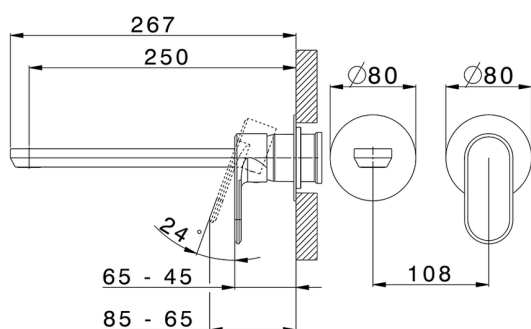

Parte esterna monocomando lavabo a parete LEVITY_LY005517

MODELLO **LY005517**

Parte esterna monocomando lavabo a parete, senza parte incasso, bocca L.250 mm, per art. Easy-Box ZB002450 e art. ZB025510

FINITURE DISPONIBILI

-  **21** 21 Cromo
-  **2B** 2B Nichel Lucido
-  **2F** 2F Nichel Spazzolato
-  **40** 40 Nero Opaco
-  **4Q** 4Q Bianco Opaco

CARATTERISTICHE

Installazione **Incasso**
 Parti Incasso necessarie **ZB002450**

MODELLO **ZB002450**

Parte incasso monocomando lavabo a parete Easy-Box, con scatola di protezione, senza parte esterna

FINITURE DISPONIBILI

CARATTERISTICHE

Installazione	Incasso
Ricambio Cartuccia	ZZ95409000
Cartuccia Monocomando 35 mm	
Incasso	1

Piastra/Plate/Plaque/Platte/Placa

2-3mm: XX 56-76

10mm: XX 48-68

DeviaStop

La tecnologia Devia Stop di Huber consente con un semplice movimento rotativo di gestire la portata dell'acqua e di scegliere la modalità d'erogazione (soffione, doccia a mano).