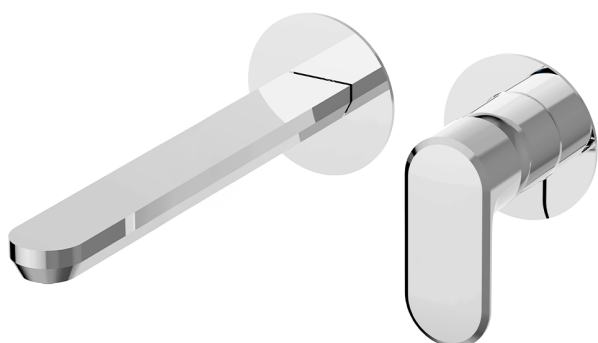

Parte esterna monocomando lavabo a parete LEVITY_LY005517

MODELLO **LY005517**

Parte esterna monocomando lavabo a parete, senza parte incasso, bocca L.250 mm, per art. Easy-Box ZB002450 e art. ZB025510

FINITURE DISPONIBILI

-  **21** 21 Cromo
-  **2B** 2B Nichel Lucido
-  **2F** 2F Nichel Spazzolato
-  **40** 40 Nero Opaco
-  **4Q** 4Q Bianco Opaco

CARATTERISTICHE

Installazione **Incasso**
 Parti Incasso necessarie **ZB002450**

Parte esterna monocomando lavabo a parete LEVITY_LY005517

LY005517

<https://www.huberitalia.com/parte-esterna-monocomando-lavabo-a-parete-levity-ly005517>

Parte incasso monocomando lavabo a parete Easy-Box INCASSO_ZB002450

MODELLO **ZB002450**

Parte incasso monocomando lavabo a parete Easy-Box, con scatola di protezione, senza parte esterna

FINITURE DISPONIBILI

CARATTERISTICHE

Installazione	Incasso
Ricambio Cartuccia	ZZ95409000
Cartuccia Monocomando 35 mm	
Incasso	1