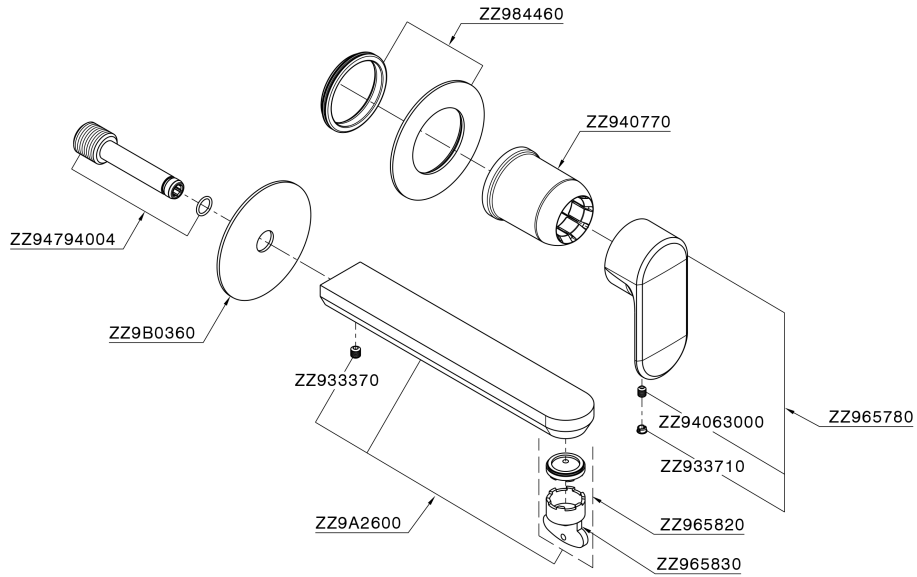

Parte esterna monocomando lavabo a parete LEVITY_LY005517

MODELLO **LY005517**

Parte esterna monocomando lavabo a parete, senza parte incasso, bocca L.250 mm, per art. Easy-Box ZB002450 e art. ZB025510

FINITURE DISPONIBILI

Parte esterna monocomando lavabo a parete LEVITY_LY005517

LY005517

<https://www.huberitalia.com/parte-esterna-monocomando-lavabo-a-parete-levity-ly005517>

Parte incasso monocomando lavabo a parete Easy-Box INCASSO_ZB002450

MODELLO **ZB002450**

Parte incasso monocomando lavabo a parete Easy-Box, con scatola di protezione, senza parte esterna

FINITURE DISPONIBILI

CARATTERISTICHE

Installazione	Incasso
Ricambio Cartuccia	ZZ95409000
Cartuccia Monocomando 35 mm	
Incasso	1

Piastra/Plate/Plaque/Platte/Placa

2-3mm: XX 56-76

10mm: XX 48-68

DeviaStop

La tecnologia Devia Stop di Huber consente con un semplice movimento rotativo di gestire la portata dell'acqua e di scegliere la modalità d'erogazione (soffione, doccia a mano).