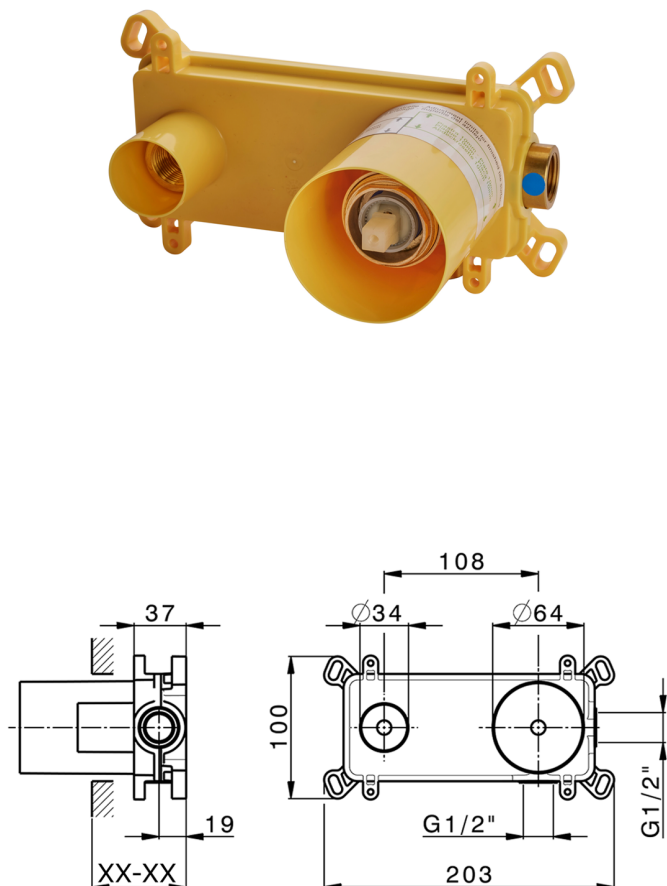

Parte esterna monocomando lavabo a parete LEVITY_LY005517

MODELLO **LY005517**

Parte esterna monocomando lavabo a parete, senza parte incasso, bocca L.250 mm, per art. Easy-Box ZB002450 e art. ZB025510

FINITURE DISPONIBILI

Parte esterna monocomando lavabo a parete LEVITY_LY005517

LY005517

<https://www.huberitalia.com/parte-esterna-monocomando-lavabo-a-parete-levity-ly005517>

Parte incasso monocomando lavabo a parete Easy-Box INCASSO_ZB002450

MODELLO **ZB002450**

Parte incasso monocomando lavabo a parete Easy-Box, con scatola di protezione, senza parte esterna

FINITURE DISPONIBILI

CARATTERISTICHE

Installazione	Incasso
Ricambio Cartuccia	ZZ95409000
Cartuccia Monocomando 35 mm	
Incasso	1

Piastra/Plate/Plaque/Platte/Placa

2-3mm: XX 56-76

10mm: XX 48-68

DeviaStop

La tecnologia Devia Stop di Huber consente con un semplice movimento rotativo di gestire la portata dell'acqua e di scegliere la modalità d'erogazione (soffione, doccia a mano).