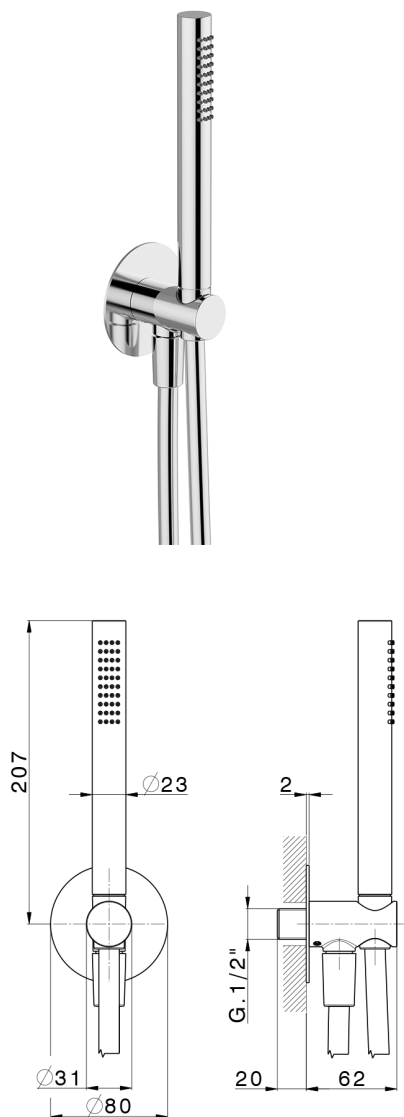

Completo doccia con presa acqua PUSH

MODELLO **SS0G5100**

Completo doccia con presa acqua, supporto doccetta murale, doccetta monogetto D.23 mm in Ottone, rosone tondo Ø80 mm, flessibile liscio SUPREME 150 cm

FINITURE DISPONIBILI

-  **21** 21 Cromo
-  **24** 24 Oro
-  **26** 26 Vecchio Rame
-  **2B** 2B Nichel Lucido
-  **2F** 2F Nichel Spazzolato
-  **2W** 2W Oro Spazzolato
-  **3W** 3W Brushed Black Titanium
-  **5G** 5G Oro Rosa
-  **40** 40 Nero Opaco