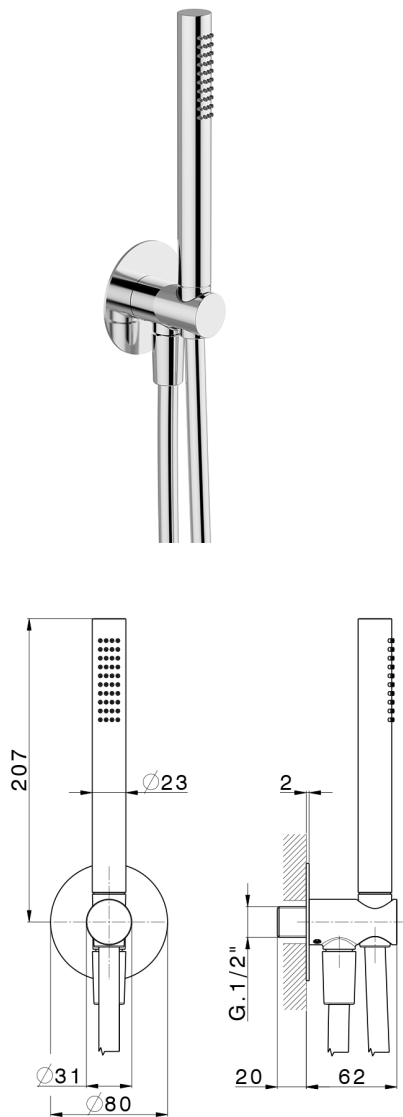

Completo doccia con presa acqua PUSH

MODELLO **SS0G5100**

Completo doccia con presa acqua, supporto doccetta murale, doccetta monogetto D.23 mm in Ottone, rosone tondo Ø80 mm, flessibile liscio SUPREME 150 cm

FINITURE DISPONIBILI

-  **21** 21 Cromo
-  **24** 24 Oro
-  **26** 26 Vecchio Rame
-  **2B** 2B Nichel Lucido
-  **2F** 2F Nichel Spazzolato
-  **2W** 2W Oro Spazzolato
-  **3W** 3W Brushed Black Titanium
-  **5G** 5G Oro Rosa
-  **40** 40 Nero Opaco