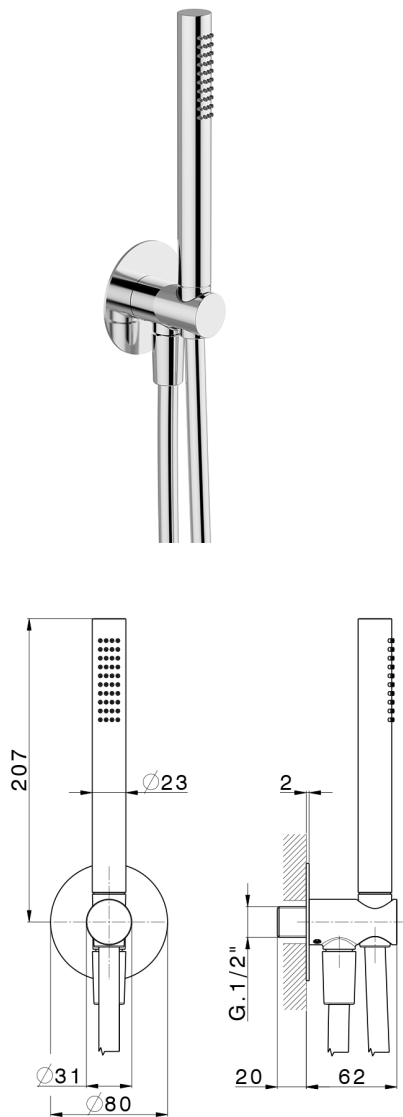

## Completo doccia con presa acqua PUSH

MODELLO **SS0G5100**

Completo doccia con presa acqua, supporto doccetta murale, doccetta monogetto D.23 mm in Ottone, rosone tondo Ø80 mm, flessibile liscio SUPREME 150 cm

### FINITURE DISPONIBILI

-  **21** 21 Cromo
-  **24** 24 Oro
-  **26** 26 Vecchio Rame
-  **2B** 2B Nichel Lucido
-  **2F** 2F Nichel Spazzolato
-  **2W** 2W Oro Spazzolato
-  **3W** 3W Brushed Black Titanium
-  **5G** 5G Oro Rosa
-  **40** 40 Nero Opaco