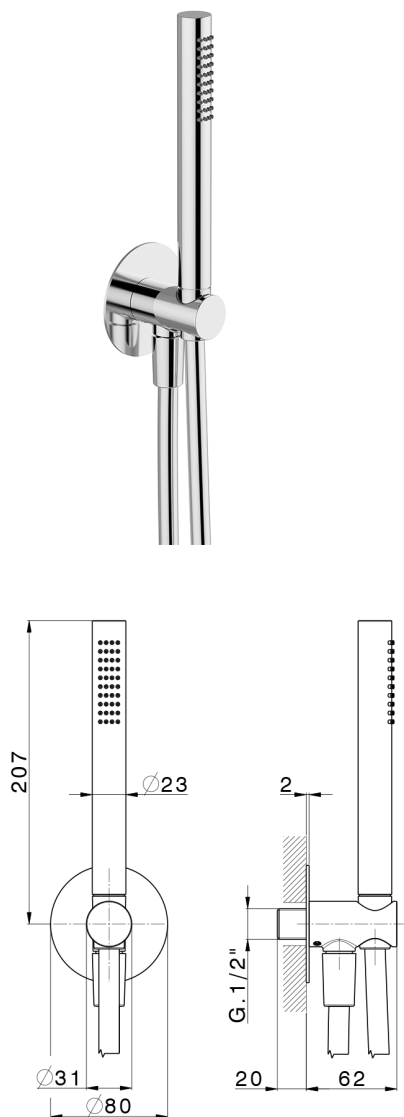

## Completo doccia con presa acqua PUSH

MODELLO **SS0G5100**

Completo doccia con presa acqua, supporto doccetta murale, doccetta monogetto D.23 mm in Ottone, rosone tondo Ø80 mm, flessibile liscio SUPREME 150 cm

### FINITURE DISPONIBILI

-  **21** 21 Cromo
-  **24** 24 Oro
-  **26** 26 Vecchio Rame
-  **2B** 2B Nichel Lucido
-  **2F** 2F Nichel Spazzolato
-  **2W** 2W Oro Spazzolato
-  **3W** 3W Brushed Black Titanium
-  **5G** 5G Oro Rosa
-  **40** 40 Nero Opaco