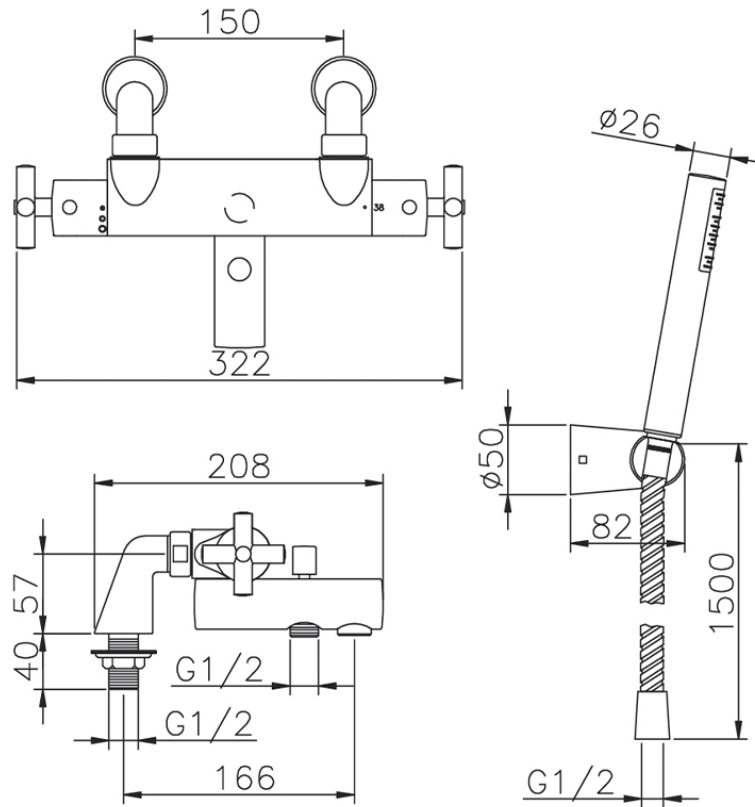

Miscelatore termostatico vasca completo SUITE\_SUD28010

SUD28010

<https://www.huberitalia.com/miscelatore-termostatico-vasca-completo-suite-sud28010>

2026-05-03