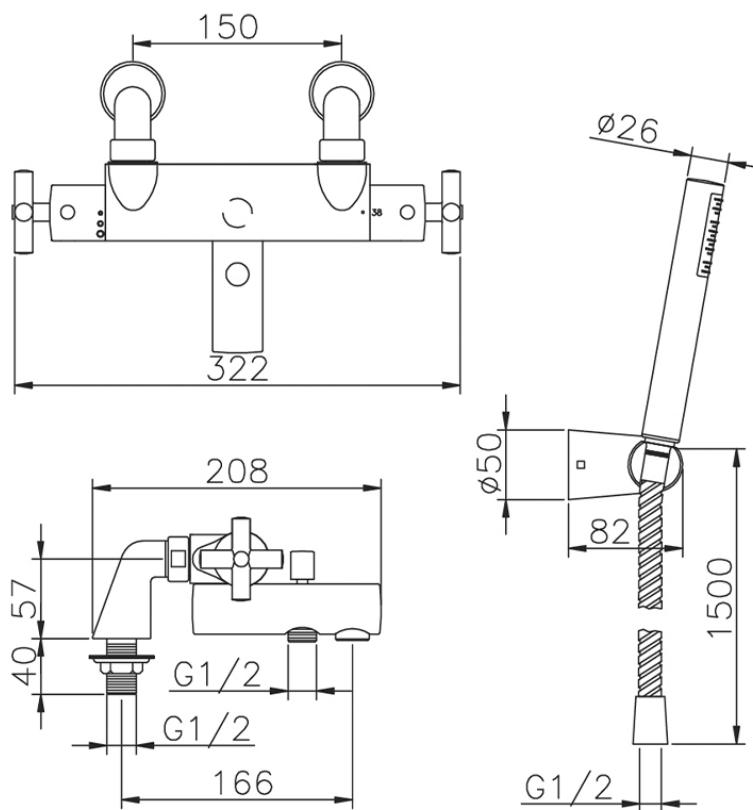

Miscelatore termostatico vasca completo SUITE\_SUD28010

SUD28010

<https://www.huberitalia.com/miscelatore-termostatico-vasca-completo-suite-sud28010>

2026-06-17