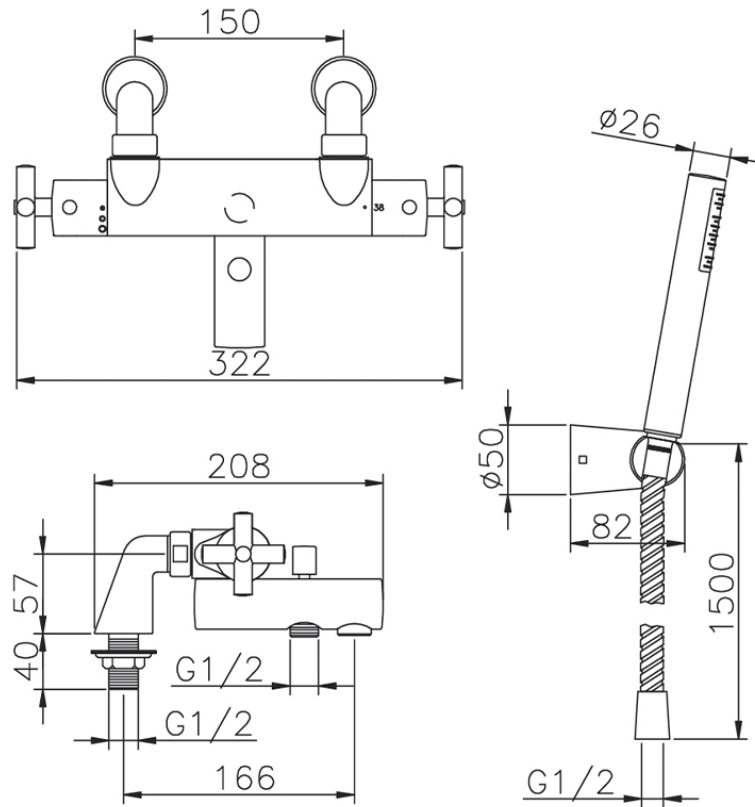

Miscelatore termostatico vasca completo SUITE_SUD28010

SUD28010

<https://www.huberitalia.com/miscelatore-termostatico-vasca-completo-suite-sud28010>

2026-05-03