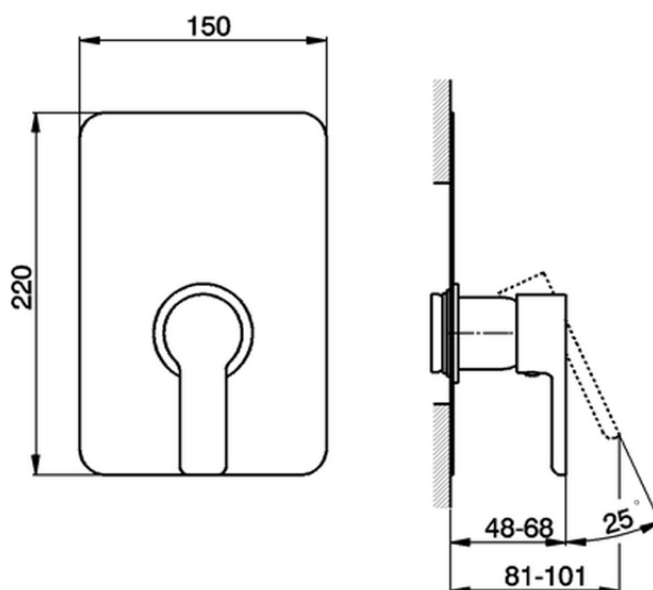

Parte esterna monocomando doccia incasso SOFT_SF003000

SF003000

<https://www.huberitalia.com/parte-esterna-monocomando-doccia-incasso-soft-sf003000>

Piastra/Plate/Plaque/Platte/Placa

2-3mm: XX 27-47 YY 54-74

10mm: XX 16-40 YY 43-68

ZB005300

<https://www.huberitalia.com/parte-incasso-monocomando-doccia-incasso-zb005300>

2025-05-09