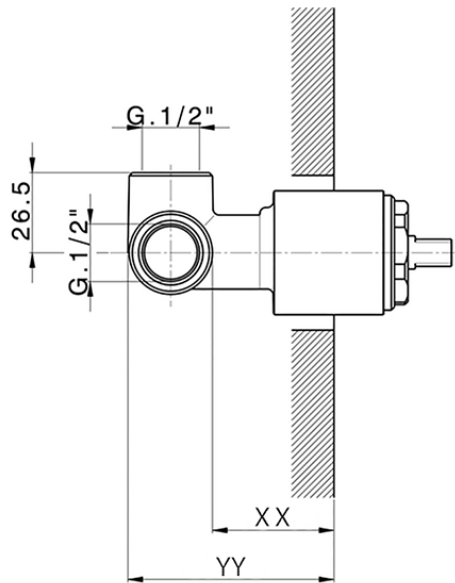

Parte esterna monocomando doccia incasso SOFT_SF003000

SF003000

<https://www.huberitalia.com/parte-esterna-monocomando-doccia-incasso-soft-sf003000>

Piastra/Plate/Plaque/Platte/Placa

2-3mm: XX 27-47 YY 54-74

10mm: XX 16-40 YY 43-68

ZB005300

<https://www.huberitalia.com/parte-incasso-monocomando-doccia-incasso-zb005300>

2025-08-03