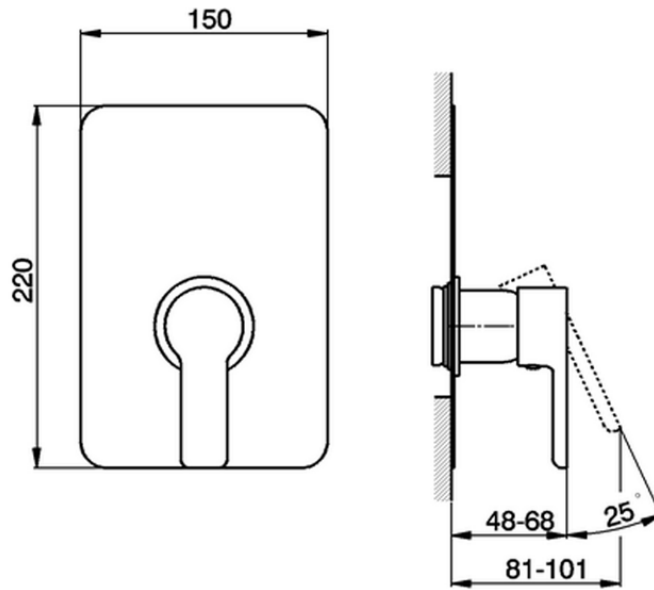

Parte esterna monocomando doccia incasso SOFT_SF003000

SF003000

<https://www.huberitalia.com/parte-esterna-monocomando-doccia-incasso-soft-sf003000>

Piastra/Plate/Plaque/Platte/Placa

2-3mm: XX 27-47 YY 54-74

10mm: XX 16-40 YY 43-68

ZB005300

<https://www.huberitalia.com/parte-incasso-monocomando-doccia-incasso-zb005300>

2025-08-03