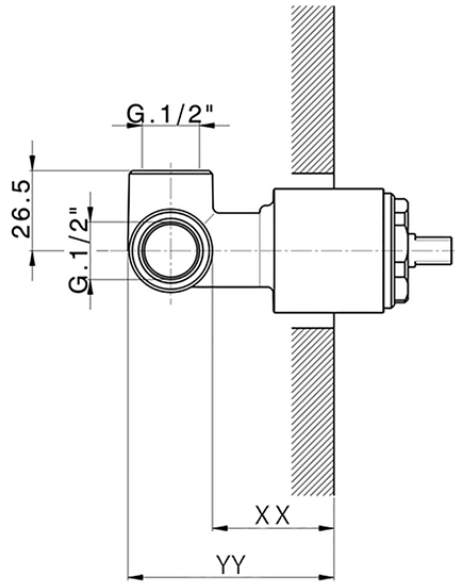

Parte esterna monocomando doccia incasso SOFT_SF003000

SF003000

<https://www.huberitalia.com/parte-esterna-monocomando-doccia-incasso-soft-sf003000>

Piastra/Plate/Plaque/Platte/Placa

2-3mm: XX 27-47 YY 54-74

10mm: XX 16-40 YY 43-68

ZB005300

<https://www.huberitalia.com/parte-incasso-monocomando-doccia-incasso-zb005300>

2025-05-09