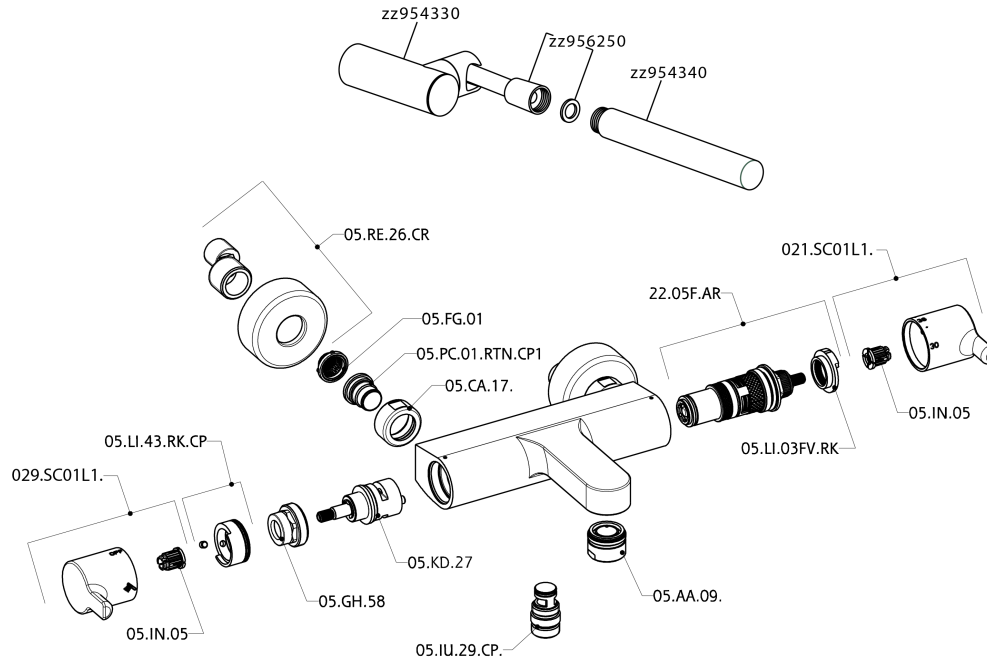

Miscelatore termostatico vasca completo H2_H2D21010

MODELLO **H2D21010**

Miscelatore termostatico vasca completo, supporto doccia a snodo murale, doccia a mano monogetto minimalista in ABS D.26 mm, flex Ottone 150 cm

FINITURE DISPONIBILI

CARATTERISTICHE

Ricambio Cartuccia **22.03A.AR - ZZ97080004**

Cartuccia Termostatica Argo 1 (filtro corto)

DeviaStop

La tecnologia Devia Stop di Huber consente con un semplice movimento rotativo di gestire la portata dell'acqua e di scegliere la modalità d'erogazione (soffione, doccia a mano).

Termostatico

Il Termostatico Huber è il tuo personale gestore dell'acqua che ti aiuta a gestire e controllare acqua ed energia senza sprechi.

Miscelatore termostatico vasca completo H2_H2D21010

H2D21010

<https://www.huberitalia.com/miscelatore-termostatico-vasca-completo-h2-h2d21010>