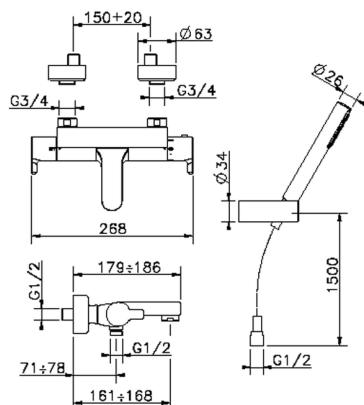

Miscelatore termostatico vasca completo H2_H2D21010

MODELLO **H2D21010**

Miscelatore termostatico vasca completo, supporto doccia a snodo murale, doccia a mano monogetto minimalista in ABS D.26 mm, flex Ottone 150 cm

FINITURE DISPONIBILI

CARATTERISTICHE

Ricambio Cartuccia **22.03A.AR - ZZ97080004**

Cartuccia Termostatica Argo 1 (filtro corto)

DeviaStop

La tecnologia Devia Stop di Huber consente con un semplice movimento rotativo di gestire la portata dell'acqua e di scegliere la modalità d'erogazione (soffione, doccia a mano).