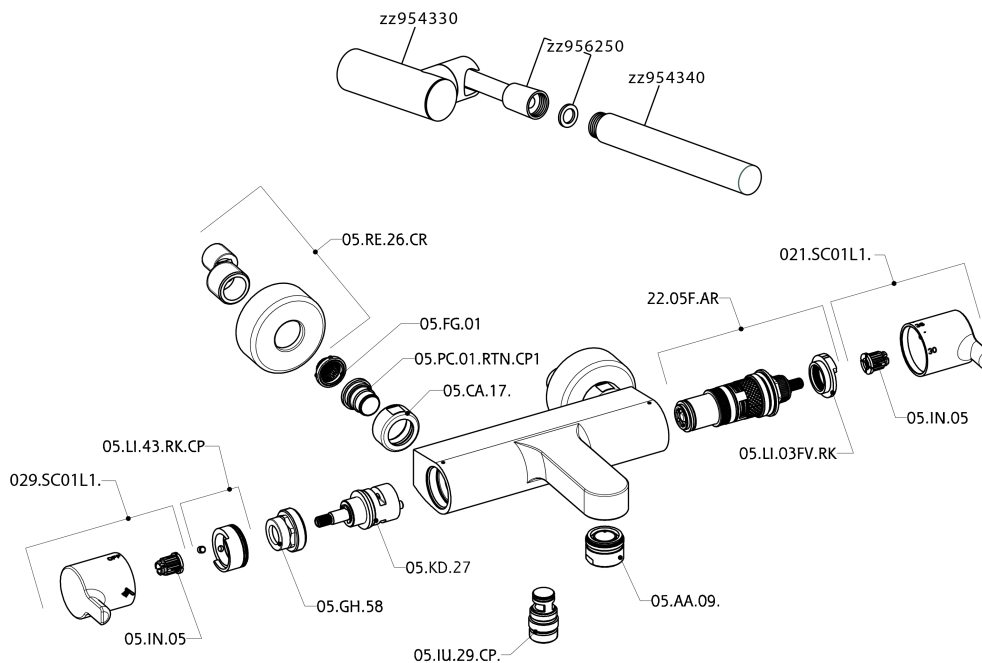

Miscelatore termostatico vasca completo H2_H2D21010

MODELLO **H2D21010**

Miscelatore termostatico vasca completo, supporto doccia a snodo murale, doccia a mano monogetto minimalista in ABS D.26 mm, flex Ottone 150 cm

FINITURE DISPONIBILI

CARATTERISTICHE

Ricambio Cartuccia **22.03A.AR - ZZ97080004**

Cartuccia Termostatica Argo 1 (filtro corto)

DeviaStop

La tecnologia Devia Stop di Huber consente con un semplice movimento rotativo di gestire la portata dell'acqua e di scegliere la modalità d'erogazione (soffione, doccia a mano).

Termostatico

Il Termostatico Huber è il tuo personale gestore dell'acqua che ti aiuta a gestire e controllare acqua ed energia senza sprechi.

Miscelatore termostatico vasca completo H2_H2D21010

H2D21010

<https://www.huberitalia.com/miscelatore-termostatico-vasca-completo-h2-h2d21010>