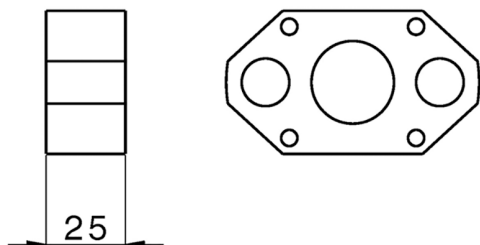

## Prolunga +25 mm COMPLEMENTI\_ZB008590

MODELLO **ZB008590**

Prolunga 25 mm, per monocomando 1 uscita  
One-Box

FINITURE DISPONIBILI

**04** 04 Senza Finitura

CARATTERISTICHE

2026-06-16