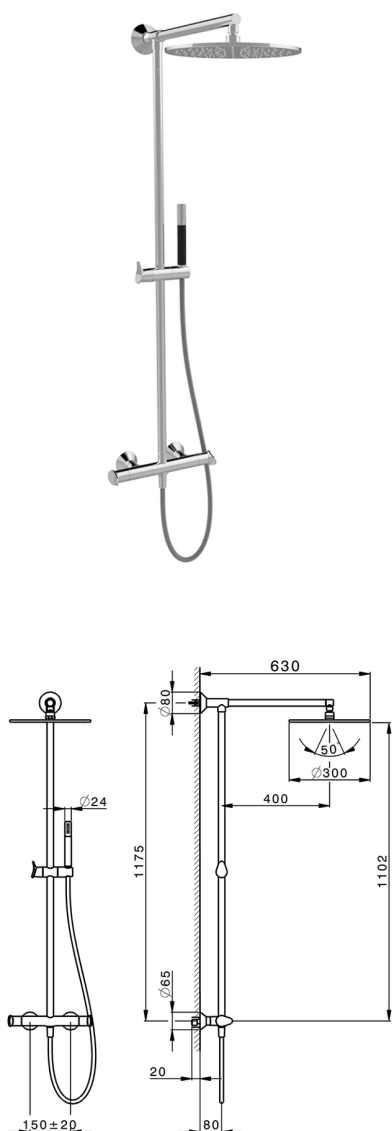

## Colonna doccia termostatica 2 funzioni COLUMNS\_HCC78020

MODELLO **HCC78020**

Colonna doccia termostatica 2 funzioni, devia stop 2 uscite, colonna fissa, supporto doccetta scorrevole in Ottone, doccetta monogetto minimale D.24mm in Ottone, soffione tondo D.300 mm in Ottone, flex liscio SUPREME 150 cm

FINITURE DISPONIBILI

-  **21** 21 Cromo
-  **40** 40 Nero Opaco
-  **4Q** 4Q Bianco Opaco
-  **6T** 6T Cromo/Nero Opaco

CARATTERISTICHE

Ricambio Cartuccia **ZZ96551000**

**Cartuccia Termostatica TMX 25**

### DeviaStop

La tecnologia Devia Stop di Huber consente con un semplice movimento rotativo di gestire la portata dell'acqua e di scegliere la modalità d'erogazione (soffione, doccetta a mano).

### SafeTouch

Il sistema SafeTouch Huber mantiene il corpo del miscelatore freddo al tatto durante il funzionamento.