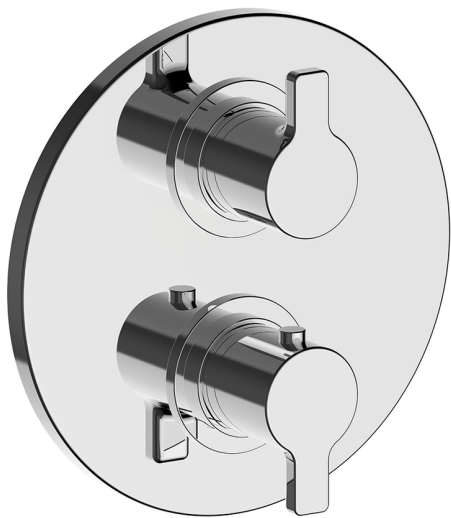

Completo Termostatico per One-Box H2_H20BT030

MODELLO **H20BT030**

Completo Termostatico per One-Box, con devia stop 1-2-3 uscite, profondità minima di installazione 67 mm, senza parte incasso, per art. ZB00B030-ZB00B031

FINITURE DISPONIBILI

21 21 Cromo

CARATTERISTICHE

Ricambio Cartuccia **24.04A.PP**

Cartuccia Termostatica Plus P 8X20

Installazione **Incasso**

Parti Incasso necessarie **ZB00B031**

ZB00B030

DeviaStop

La tecnologia Devia Stop di Huber consente con un semplice movimento rotativo di gestire la portata dell'acqua e di scegliere la modalità d'erogazione (soffione, doccia a mano).

Termostatico

Il Termostatico Huber è il tuo personale gestore dell'acqua che ti aiuta a gestire e controllare acqua ed energia senza sprechi.

Completo Termostatico per One-Box H2_H20BT030

H20BT030

<https://www.huberitalia.com/completo-termostatico-per-one-box-h2-h20bt030>

One-Box Universale per incasso ONE BOX_ZB00B031

MODELLO **ZB00B031**

One-Box Universale per incasso, per termostatico o monocomando 1 o 2 o 3 uscite, senza parte esterna, con silenziosi, con guarnizione per sigillatura