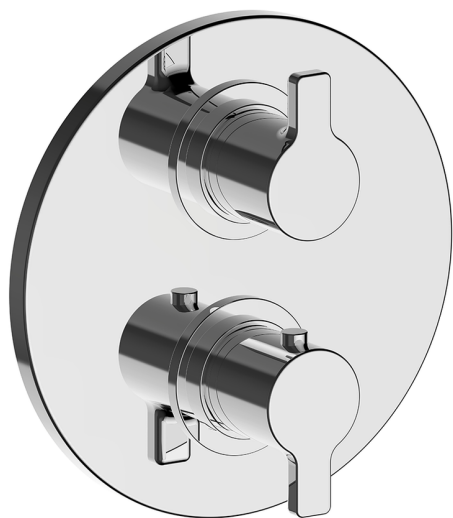

## Completo Termostatico per One-Box H2\_H20BT030

MODELLO **H20BT030**

Completo Termostatico per One-Box, con devia stop 1-2-3 uscite, profondità minima di installazione 67 mm, senza parte incasso, per art. ZB00B030-ZB00B031

FINITURE DISPONIBILI

CARATTERISTICHE

Ricambio Cartuccia **24.04A.PP**

**Cartuccia Termostatica Plus P 8X20**

Installazione **Incasso**

Parti Incasso necessarie **ZB00B031**

**ZB00B030**

### DeviaStop

La tecnologia Devia Stop di Huber consente con un semplice movimento rotativo di gestire la portata dell'acqua e di scegliere la modalità d'erogazione (soffione, doccia a mano).

## One-Box Universale per incasso ONE BOX\_ZB00B031

MODELLO **ZB00B031**

One-Box Universale per incasso, per termostatico o monocomando 1 o 2 o 3 uscite, senza parte esterna, con silenziosi, con guarnizione per sigillatura