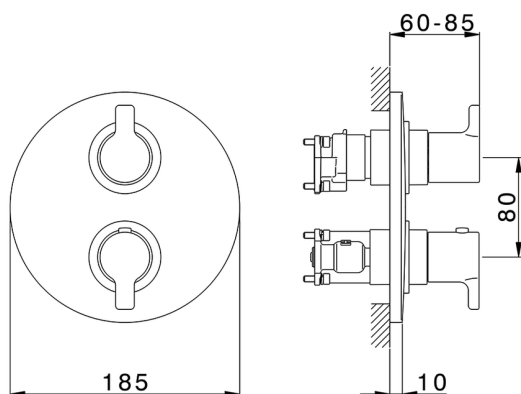

## Completo Termostatico per One-Box H2\_H20BT030

MODELLO **H20BT030**

Completo Termostatico per One-Box, con devia stop 1-2-3 uscite, profondità minima di installazione 67 mm, senza parte incasso, per art. ZB00B030-ZB00B031

FINITURE DISPONIBILI

CARATTERISTICHE

Ricambio Cartuccia **24.04A.PP**

**Cartuccia Termostatica Plus P 8X20**

Installazione **Incasso**

Parti Incasso necessarie **ZB00B031**

**ZB00B030**