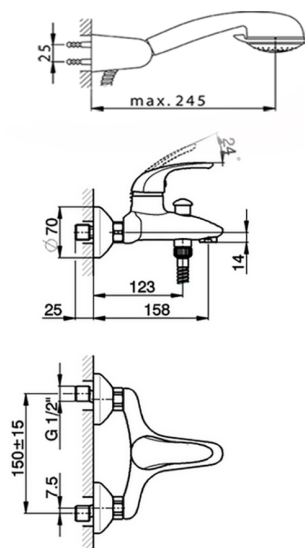

Miscelatore monocomando vasca completo NORMA_NM000120

MODELLO **NM000120**

Miscelatore monocomando vasca completo, supporto doccia snodato murale, doccia Teti 3 getti in ABS, flex Ottone 150 cm

FINITURE DISPONIBILI

CARATTERISTICHE

Ricambio Cartuccia **ZZ94034000**

Cartuccia Monocomando 35 mm

2026-06-28