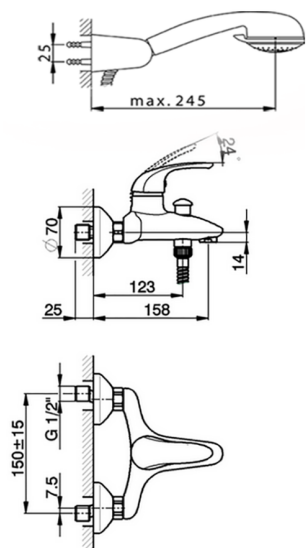

Miscelatore monocomando vasca completo NORMA_NM000120

MODELLO **NM000120**

Miscelatore monocomando vasca completo, supporto doccia snodato murale, doccia Teti 3 getti in ABS, flex Ottone 150 cm

FINITURE DISPONIBILI

CARATTERISTICHE

Ricambio Cartuccia **ZZ94034000**

Cartuccia Monocomando 35 mm

2026-05-13