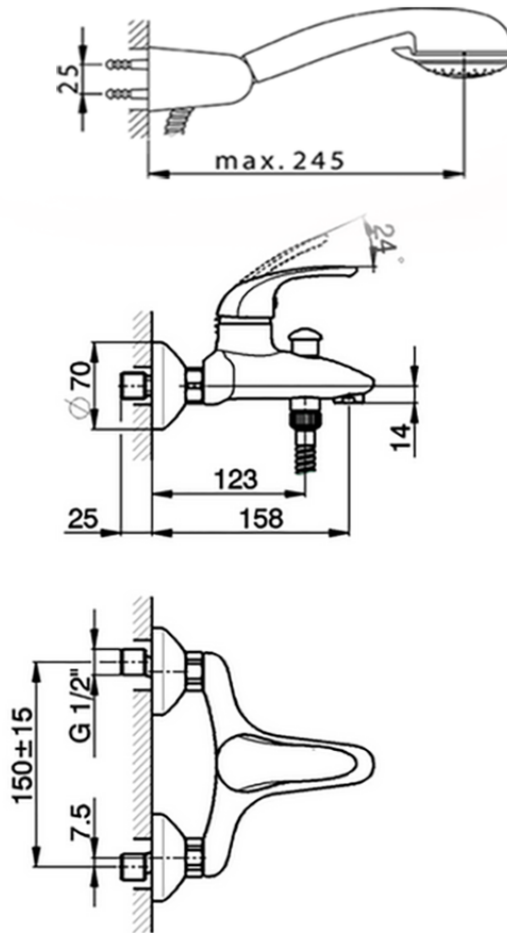

## Miscelatore monocomando vasca completo NORMA\_NM000120

NM000120

<https://www.huberitalia.com/miscelatore-monocomando-vasca-completo-norma-nm000120>

2026-06-28