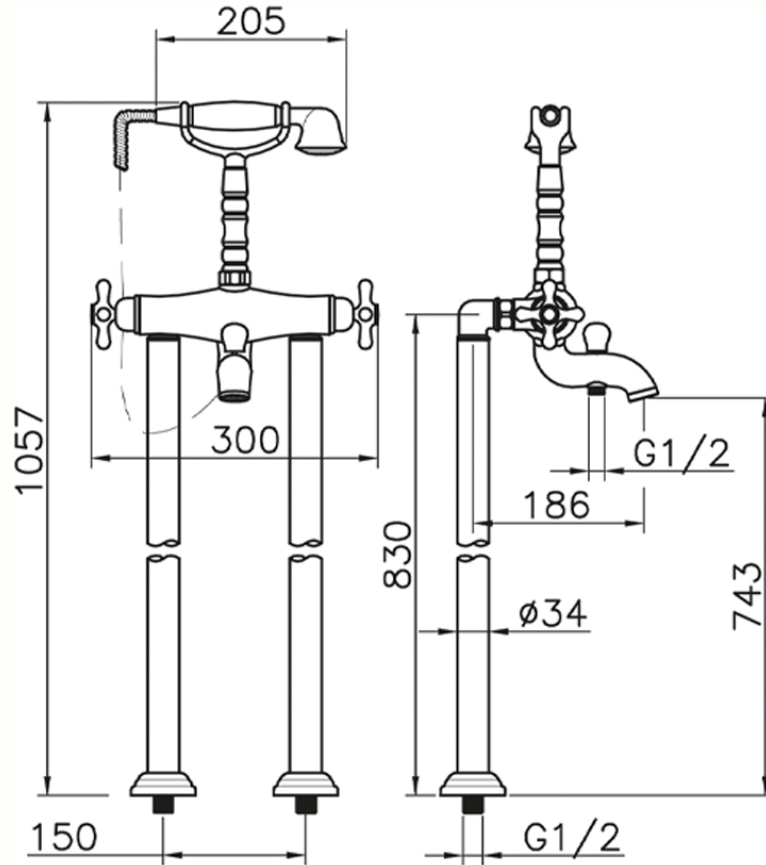

Miscelatore termostatico vasca a pavimento CROISSETTE\_CST39010

CST39010

<https://www.huberitalia.com/miscelatore-termostatico-vasca-a-pavimento-croisette-cst39010>

2026-06-15