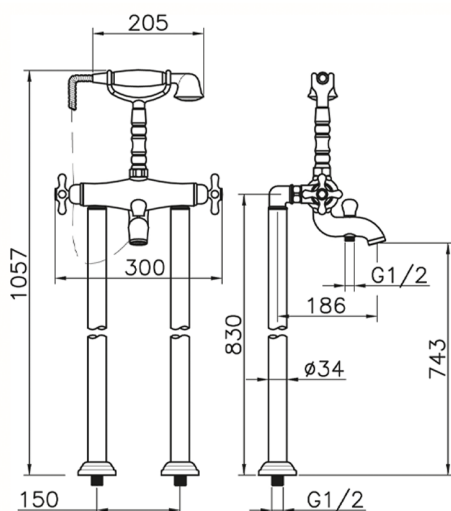

Miscelatore termostatico vasca a pavimento CROISSETTE_CST39010

MODELLO **CST39010**

Miscelatore termostatico vasca a pavimento, supporto doccetta su forcella, doccetta monogetto Classica in Ottone D.53 mm, flex Ottone 150 cm

FINITURE DISPONIBILI

-  **21** 21 Cromo
-  **27** 27 Vecchio Bronzo
-  **2G** 2G Oro Antico
-  **2W** 2W Oro Spazzolato

CARATTERISTICHE

Ricambio Cartuccia **24.04A.PP**

Cartuccia Termostatica Plus P 8X20

Termostatico