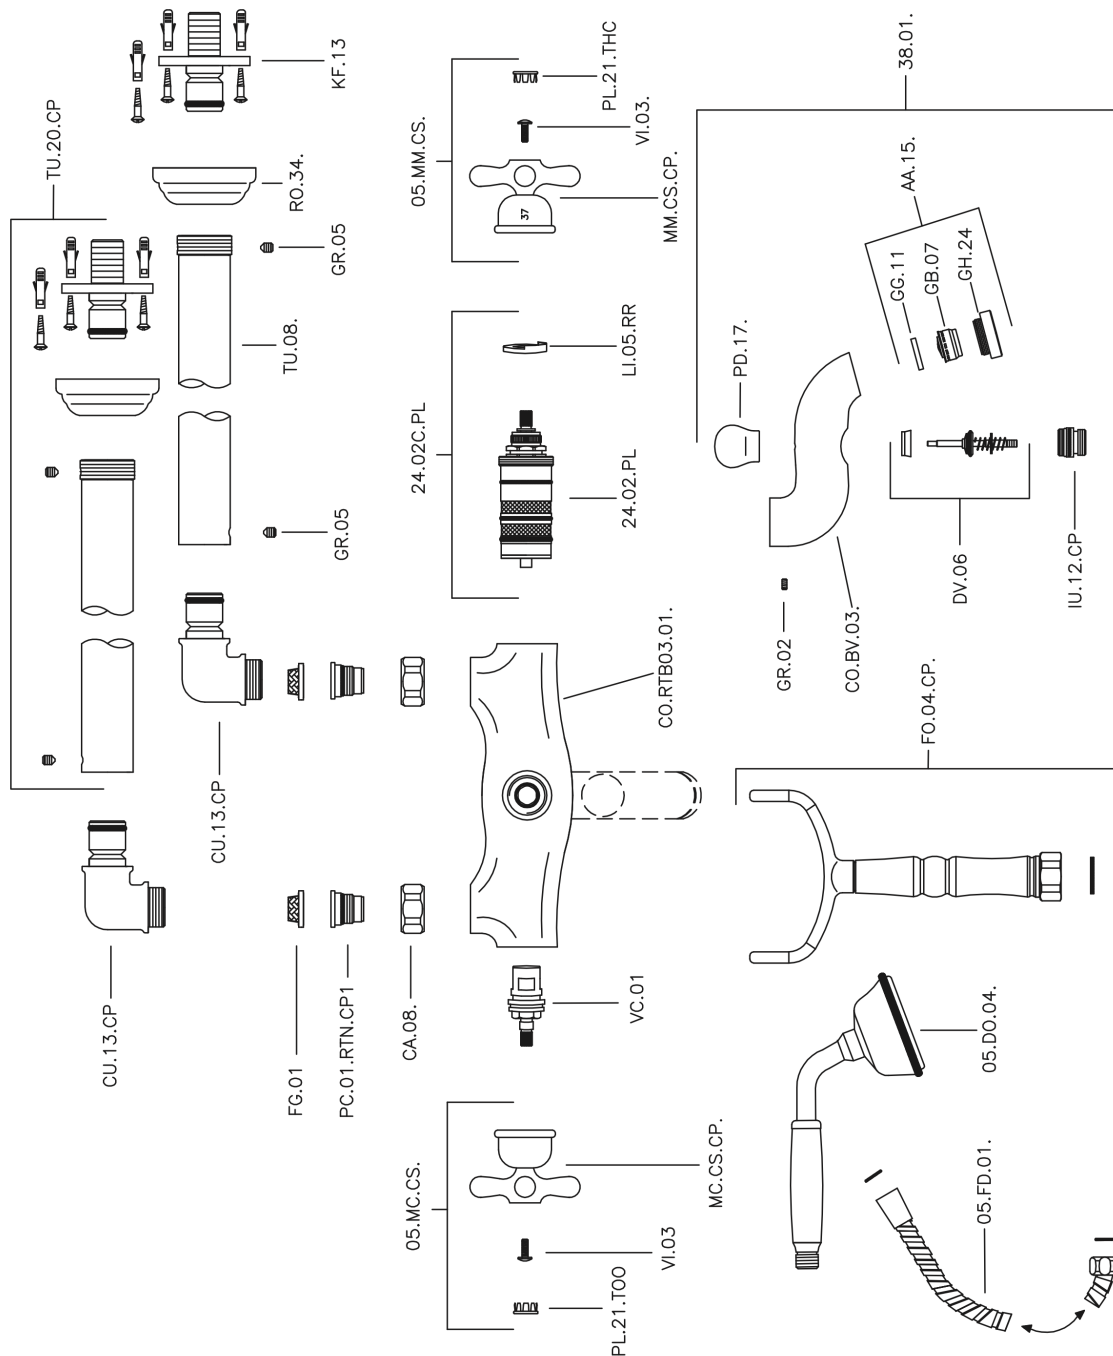

Miscelatore termostatico vasca a pavimento CROISSETTE_CST39010

MODELLO **CST39010**

Miscelatore termostatico vasca a pavimento, supporto doccetta su forcella, doccetta monogetto Classica in Ottone D.53 mm, flex Ottone 150 cm

FINITURE DISPONIBILI

-  **21** 21 Cromo
-  **27** 27 Vecchio Bronzo
-  **2G** 2G Oro Antico
-  **2W** 2W Oro Spazzolato

CARATTERISTICHE

Ricambio Cartuccia **24.04A.PP**

Cartuccia Termostatica Plus P 8X20

Termostatico

Il Termostatico Huber è il tuo personale gestore dell'acqua che ti aiuta a gestire e controllare acqua ed energia senza sprechi.

Miscelatore termostatico vasca a pavimento CROISSETTE_CST39010

CST39010

<https://www.huberitalia.com/miscelatore-termostatico-vasca-a-pavimento-croisette-cst39010>