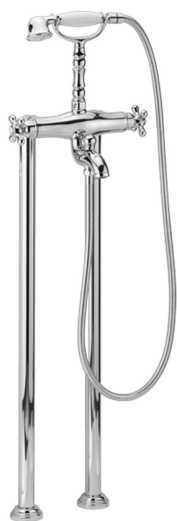

Miscelatore termostatico vasca a pavimento CROISSETTE_CST39010

MODELLO **CST39010**

Miscelatore termostatico vasca a pavimento, supporto doccetta su forcella, doccetta monogetto Classica in Ottone D.53 mm, flex Ottone 150 cm

FINITURE DISPONIBILI

-  **21** 21 Cromo
-  **27** 27 Vecchio Bronzo
-  **2G** 2G Oro Antico
-  **2W** 2W Oro Spazzolato

CARATTERISTICHE

Ricambio Cartuccia **24.04A.PP**

Cartuccia Termostatica Plus P 8X20

Termostatico

Il Termostatico Huber è il tuo personale gestore dell'acqua che ti aiuta a gestire e controllare acqua ed energia senza sprechi.

Miscelatore termostatico vasca a pavimento CROISSETTE_CST39010

CST39010

<https://www.huberitalia.com/miscelatore-termostatico-vasca-a-pavimento-croisette-cst39010>