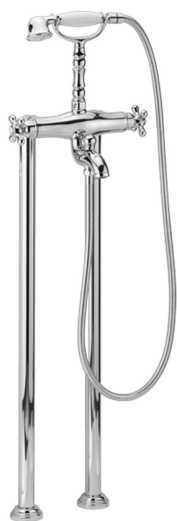

Miscelatore termostatico vasca a pavimento CROISETTE_CST39010

MODELLO **CST39010**

Miscelatore termostatico vasca a pavimento, supporto doccetta su forcella, doccetta monogetto Classica in Ottone D.53 mm, flex Ottone 150 cm

FINITURE DISPONIBILI

-  **21** 21 Cromo
-  **27** 27 Vecchio Bronzo
-  **2G** 2G Oro Antico
-  **2W** 2W Oro Spazzolato

CARATTERISTICHE

Ricambio Cartuccia **24.04A.PP**

Cartuccia Termostatica Plus P 8X20

Termostatico

Il Termostatico Huber è il tuo personale gestore dell'acqua che ti aiuta a gestire e controllare acqua ed energia senza sprechi.

Miscelatore termostatico vasca a pavimento CROISSETTE_CST39010

CST39010

<https://www.huberitalia.com/miscelatore-termostatico-vasca-a-pavimento-croisette-cst39010>